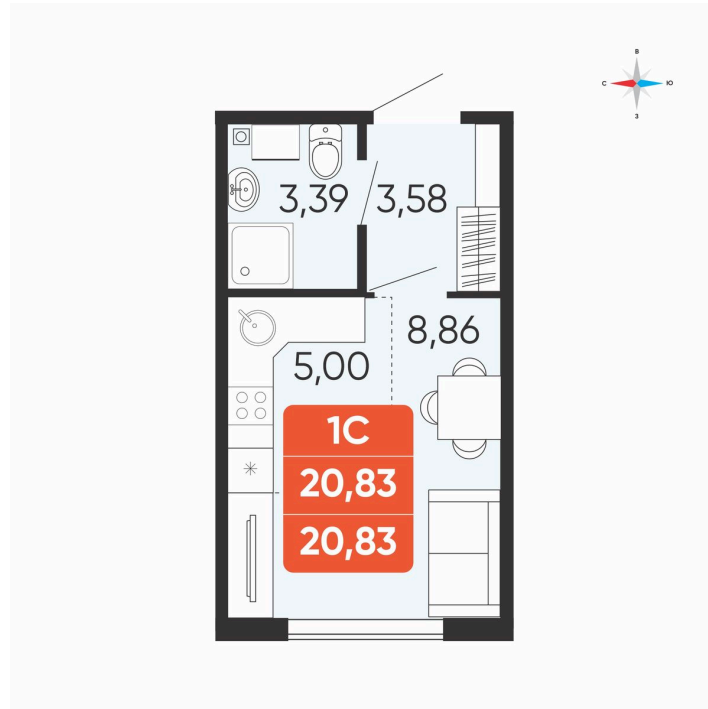

Номер: 185

Студия 20.83 м²

Отсканируйте QR-код и
смотрите на сайте
betotekdom.ru

2 478 770 руб.

Предчистовая отделка

Проект	Краснополье	Корпус	Дом 3.8
Этаж	9	Секция	2

22.04.2026 06:43 (Мск)

Не является публичной офертой, цена может быть скорректирована. Информация взята с сайта «betotekdom.ru»

На этаже 9

Студия 20.83 м²

ЭТАЖИ 2-10

22.04.2026 06:43 (Мск)

Не является публичной офертой, цена может быть скорректирована. Информация взята с сайта «betotekdom.ru»

На генплане Дом 3.8

Студия 20.83 м²

22.04.2026 06:43 (Мск)