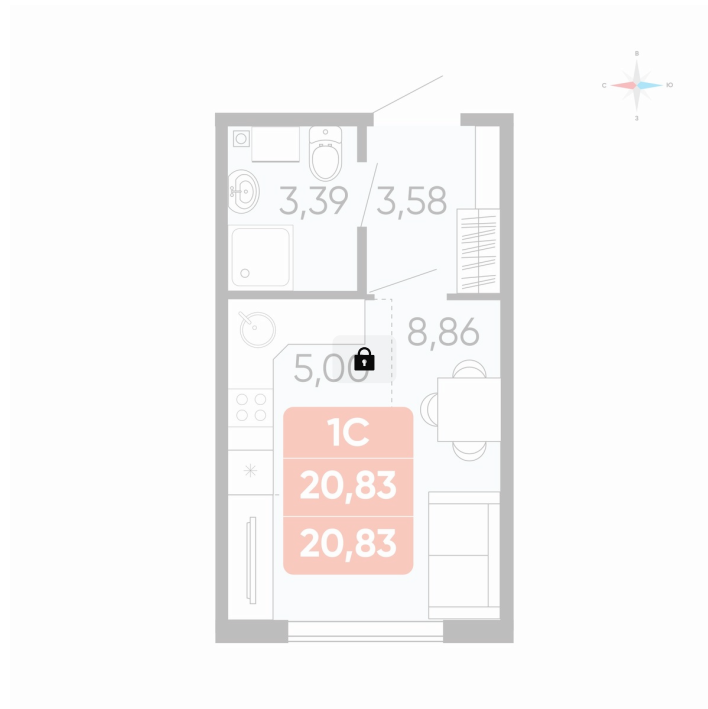

# Студия 20.83 м<sup>2</sup>

Отсканируйте QR-код и  
смотрите на сайте  
betotekdom.ru

## Цена по запросу

Предчистовая отделка

Проект	Краснополье	Корпус	Дом 3.8
Этаж	9	Секция	2

28.06.2026 00:14 (Мск)

Не является публичной офертой, цена может быть скорректирована.  
Информация взята с сайта «betotekdom.ru».