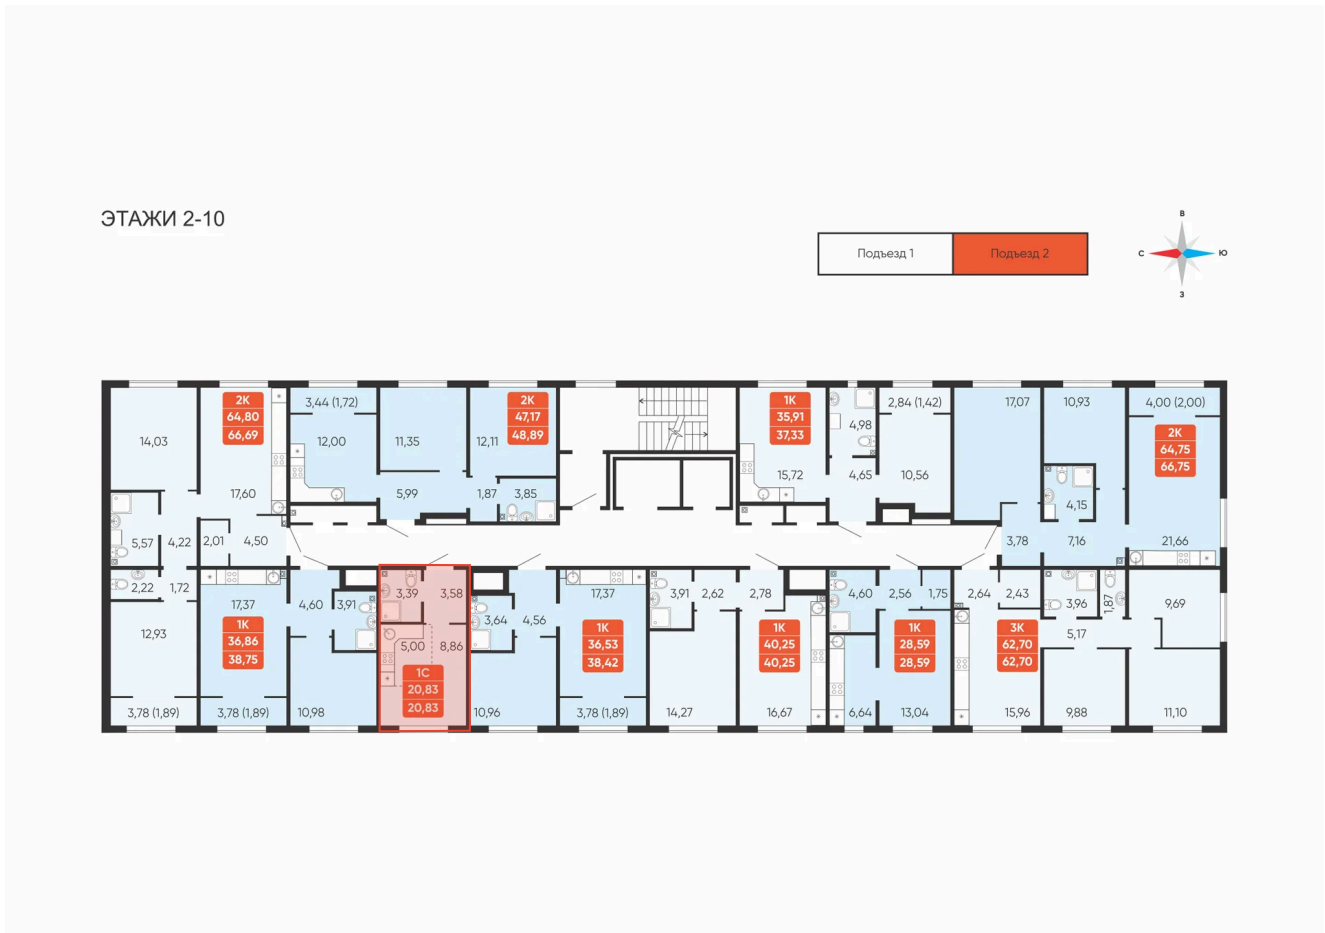

# Студия 20.83 м<sup>2</sup>

Отсканируйте QR-код и  
смотрите на сайте  
betotekdom.ru

## Цена по запросу

Предчистовая отделка

Проект	Краснополье	Корпус	Дом 3.8
Этаж	9	Секция	2

28.06.2026 00:14 (Мск)

Не является публичной офертой, цена может быть скорректирована.  
Информация взята с сайта «betotekdom.ru».

# На этаже 9

Студия 20.83 м<sup>2</sup>

28.06.2026 00:14 (Мск)

Не является публичной офертой, цена может быть скорректирована.  
Информация взята с сайта «betotekdom.ru».