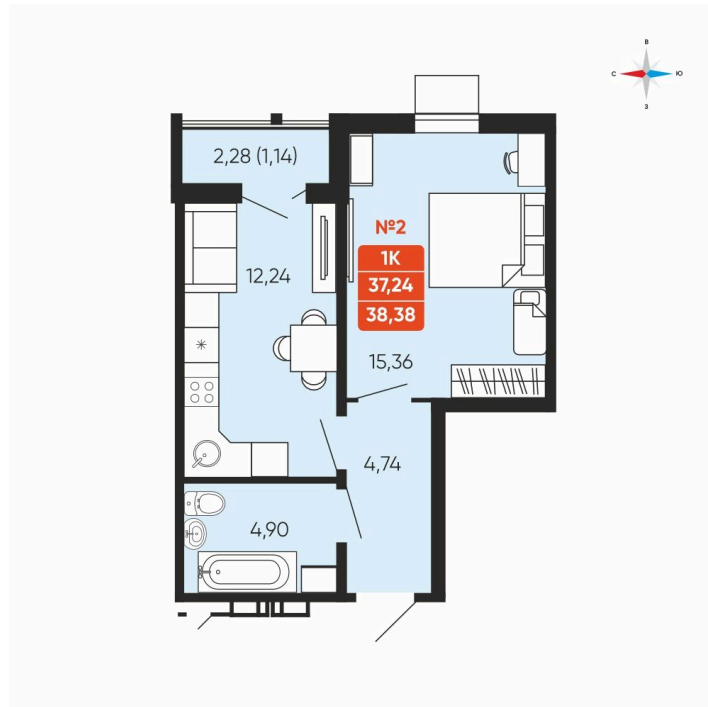

Номер: 2

1 комнатная 38.38 м²

Отсканируйте QR-код и
смотрите на сайте
betotekdom.ru

5 680 240 руб.

Предчистовая отделка

Проект	Заручейный	Корпус	ул. Лобкова, 33.1
Этаж	2	Секция	1
Сдача	3 кв. 2027		

21.04.2026 18:12 (Мск)

Не является публичной офертой, цена может быть скорректирована. Информация взята с сайта «betotekdom.ru»

На этаже 2

1 комнатная 38.38 м²

21.04.2026 18:12 (Мск)

Не является публичной офертой, цена может быть скорректирована. Информация взята с сайта «betotekdom.ru»