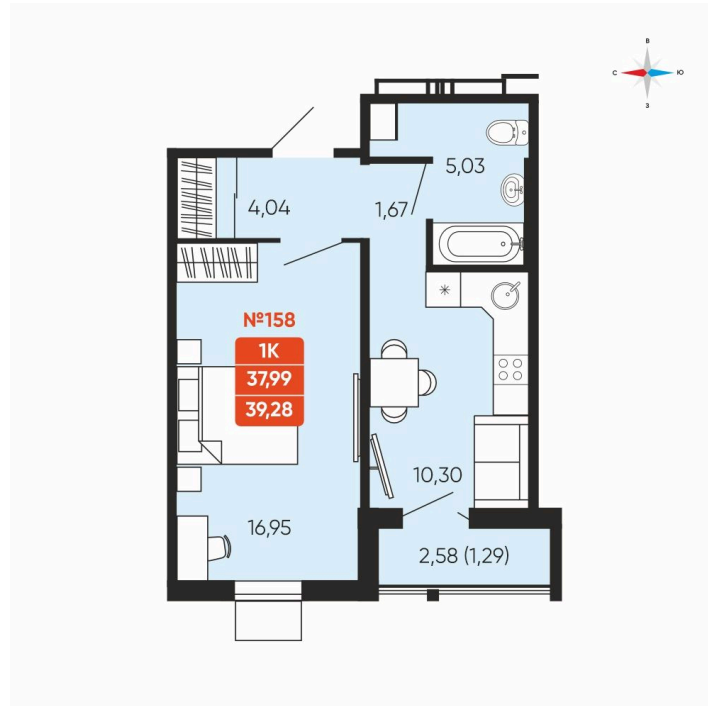

Номер: 158

1 комнатная 39.28 м²

Отсканируйте QR-код и
смотрите на сайте
betotekdom.ru

6 030 000 руб.

В ипотеку от 26 134 руб.

Предчистовая отделка

Проект	Заручейный	Корпус	ул. Лобкова, 33.1
Этаж	17	Секция	1
Сдача	3 кв. 2027		

25.06.2026 10:26 (Мск)

Не является публичной офертой, цена может быть скорректирована.
Информация взята с сайта «betotekdom.ru».

На этаже 17

1 комнатная 39.28 м²

25.06.2026 10:26 (Мск)

Не является публичной офертой, цена может быть скорректирована.
Информация взята с сайта «betotekdom.ru».