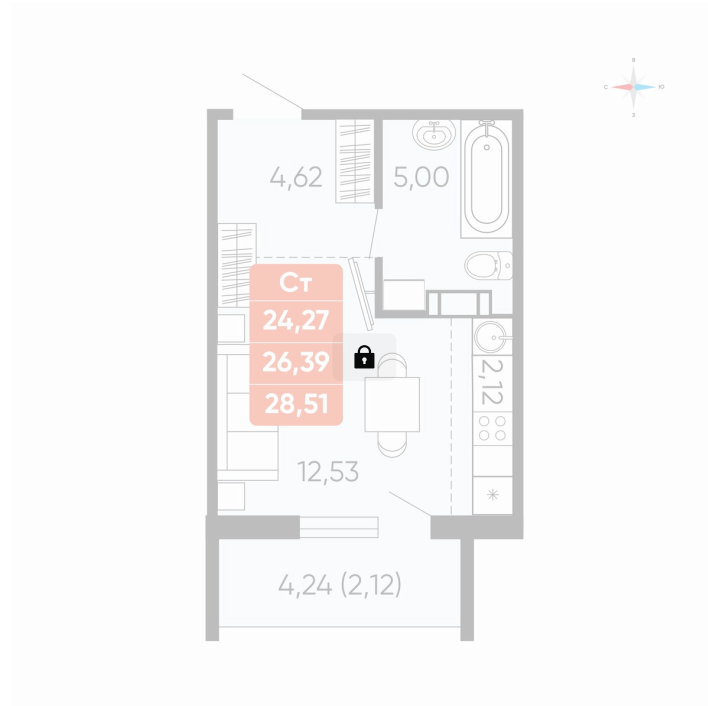

Номер: 79

Студия 26.39 м²

Отсканируйте QR-код и
смотрите на сайте
betotekdom.ru

Цена по запросу

Чистовая отделка

Проект	Краснополье	Корпус	Дом 3.2
Этаж	7	Секция	2
Сдача	3 кв. 2027		

27.06.2026 09:59 (Мск)

Не является публичной офертой, цена может быть скорректирована.
Информация взята с сайта «betotekdom.ru».

На этаже 7

Студия 26.39 м²

27.06.2026 09:59 (Мск)

Не является публичной офертой, цена может быть скорректирована.
Информация взята с сайта «betotekdom.ru».

На генплане Дом 3.2

Студия 26.39 м²

27.06.2026 09:59 (Мск)