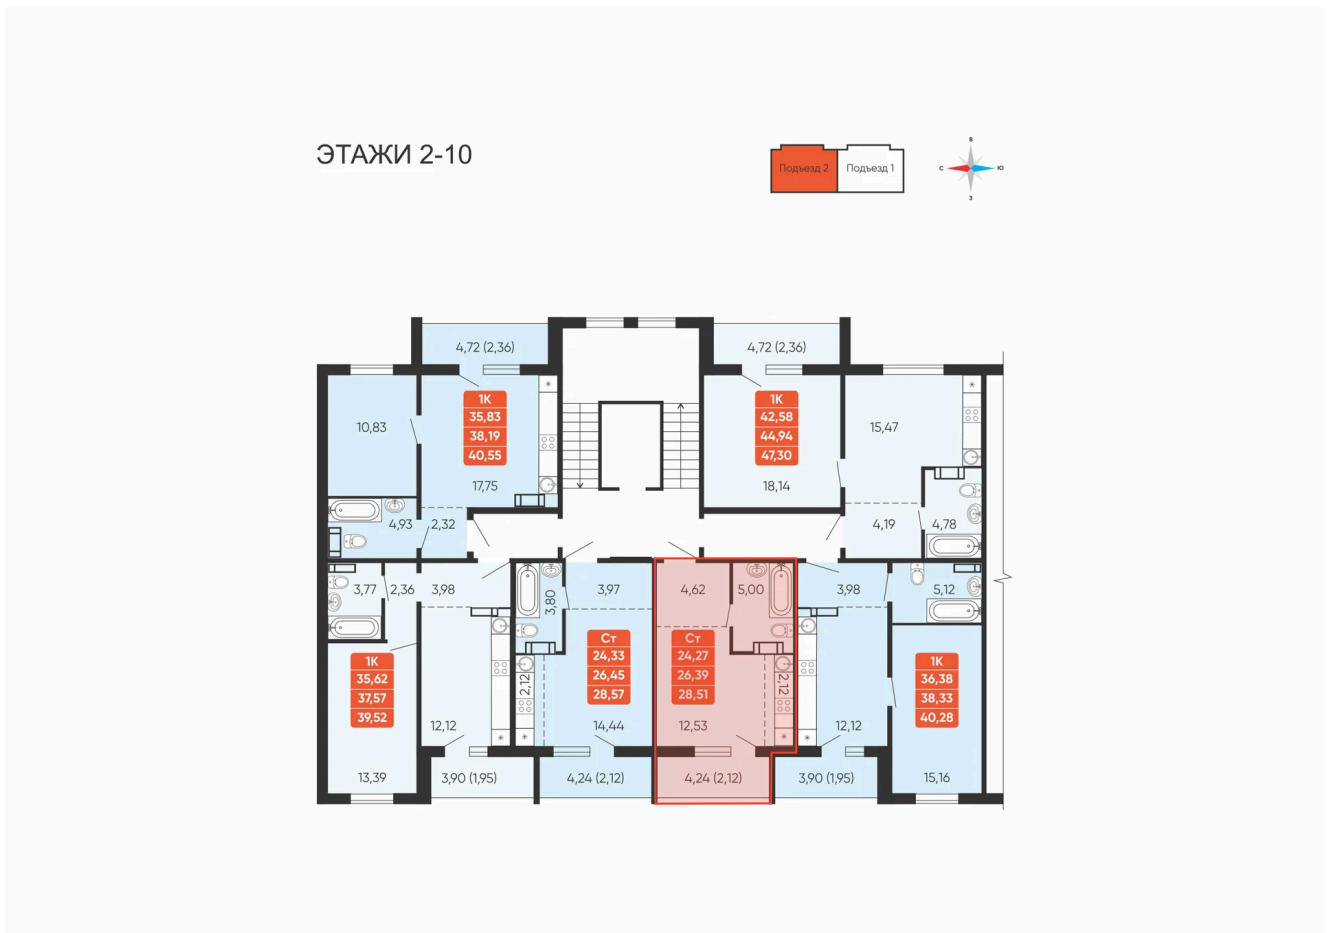

Номер: 79

Студия 26.39 м²

Отсканируйте QR-код и
смотрите на сайте
betotekdom.ru

Цена по запросу

Чистовая отделка

Проект	Краснополье	Корпус	Дом 3.2
Этаж	7	Секция	2
Сдача	3 кв. 2027		

27.06.2026 09:59 (Мск)

Не является публичной офертой, цена может быть скорректирована.
Информация взята с сайта «betotekdom.ru».

На этаже 7

Студия 26.39 м²

27.06.2026 09:59 (Мск)

Не является публичной офертой, цена может быть скорректирована.
Информация взята с сайта «betotekdom.ru».

На генплане Дом 3.2

Студия 26.39 м²

27.06.2026 09:59 (Мск)