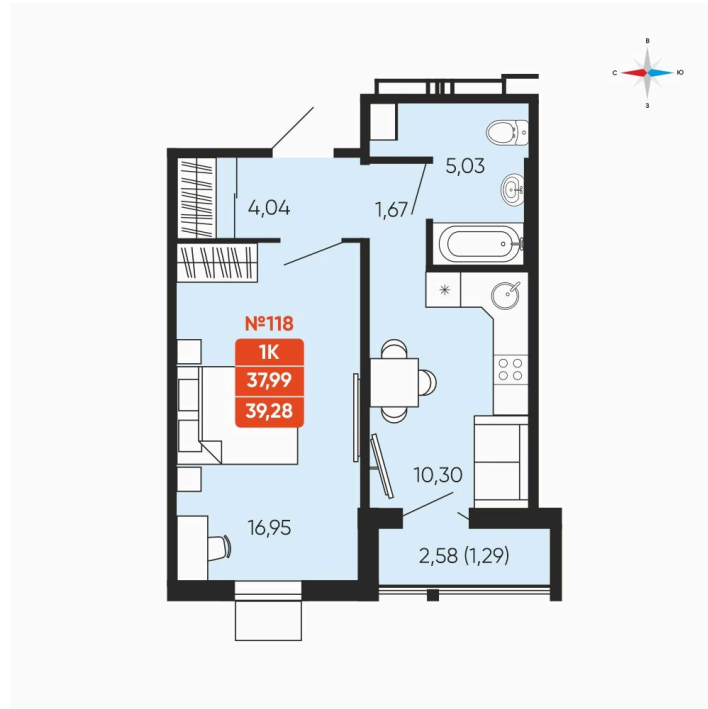

Номер: 118

1 комнатная 39.28 м²

Отсканируйте QR-код и
смотрите на сайте
betotekdom.ru

5 990 000 руб.

В ипотеку от 25 960 руб.

Предчистовая отделка

Проект	Заручейный	Корпус	ул. Лобкова, 33.1
Этаж	13	Секция	1
Сдача	3 кв. 2027		

24.06.2026 16:06 (Мск)

Не является публичной офертой, цена может быть скорректирована.
Информация взята с сайта «betotekdom.ru».

На этаже 13

1 комнатная 39.28 м²

24.06.2026 16:06 (Мск)

Не является публичной офертой, цена может быть скорректирована.
Информация взята с сайта «betotekdom.ru».