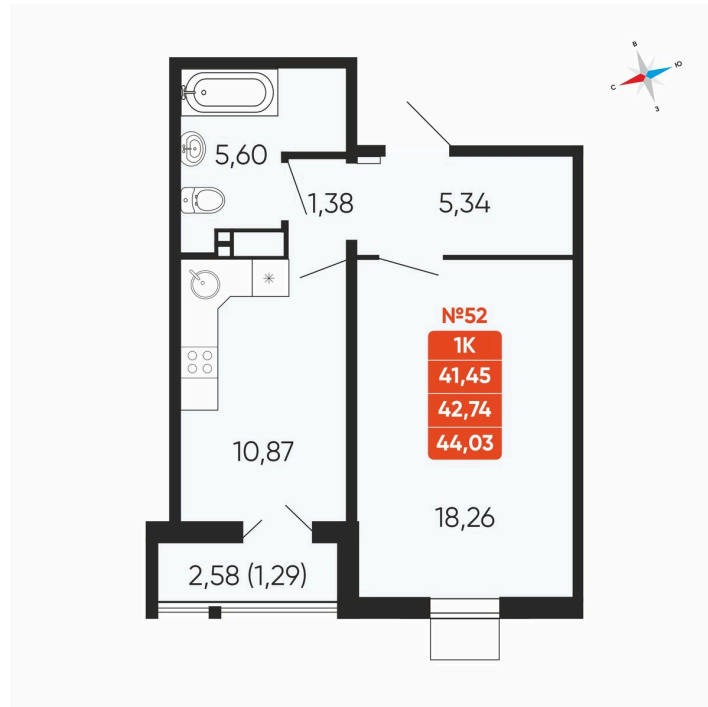

Номер: 52

# 1 комнатная 42.74 м<sup>2</sup>

Отсканируйте QR-код и  
смотрите на сайте  
betotekdom.ru

6 690 000 руб.

В ипотеку от 24 026 руб.

Чистовая отделка

Проект	Геометрия счастья	Корпус	ул. Отечественная, 90.1
Этаж	9	Секция	1
Сдача	3 кв. 2026		