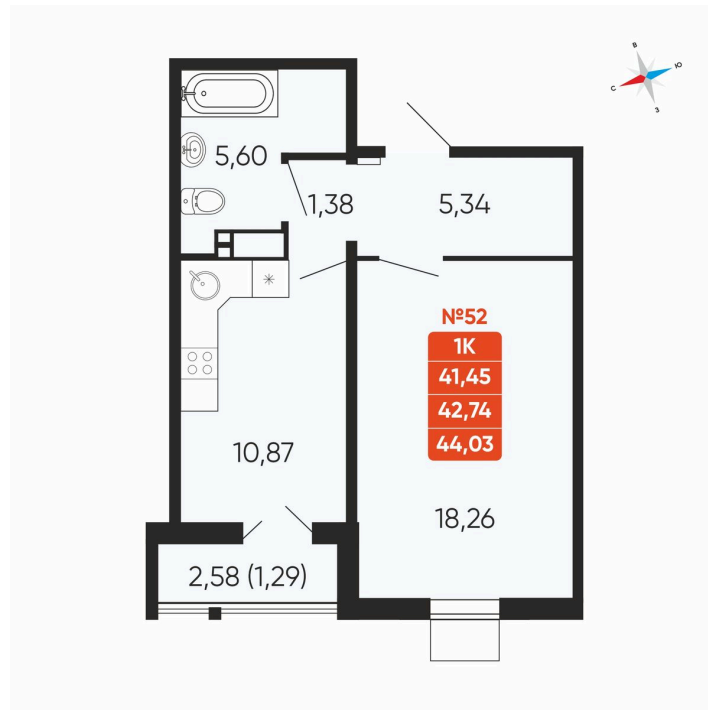

Номер: 52

1 комнатная 42.74 м²

Отсканируйте QR-код и
смотрите на сайте
betotekdom.ru

6 411 000 руб.

Чистовая отделка

Проект	Геометрия счастья	Корпус	ул. Отечественная, 90.1
Этаж	9	Секция	1
Сдача	3 кв. 2026		