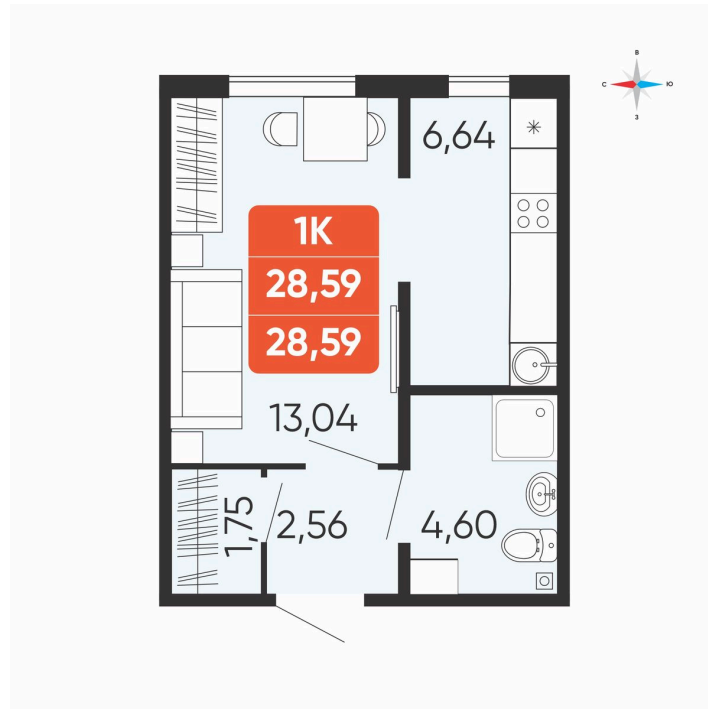

Номер: 33

1 комнатная 28.59 м²

Отсканируйте QR-код и
смотрите на сайте
betotekdom.ru

3 287 850 руб.

Предчистовая отделка

Корпус	Дом 3.8	Этаж	4
Секция	1		

18.03.2026 19:26 (Мск)

Не является публичной офертой, цена может быть скорректирована. Информация взята с сайта «betotekdom.ru»

На этаже 4

1 комнатная 28.59 м²

18.03.2026 19:26 (Мск)

Не является публичной офертой, цена может быть скорректирована. Информация взята с сайта «betotekdom.ru»

На генплане

Дом 3.8

1 комнатная 28.59 м²

18.03.2026 19:26 (Мск)