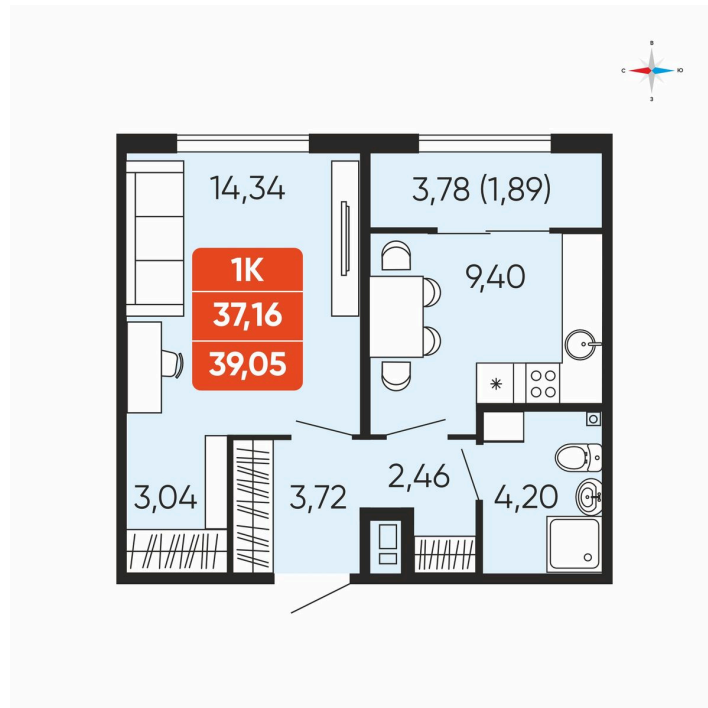

Номер: 110

Отсканируйте QR-код и
смотрите на сайте
betotekdom.ru

1 комнатная 39.05 м²

4 686 000 руб.

В ипотеку от 16 829 руб.

Чистовая отделка

Проект	Краснополье	Корпус	Дом 3.6
Этаж	2	Секция	2
Сдача	3 кв. 2027		

26.06.2026 05:13 (Мск)

Не является публичной офертой, цена может быть скорректирована.
Информация взята с сайта «betotekdom.ru».

На этаже 2

1 комнатная 39.05 м²

26.06.2026 05:13 (Мск)

Не является публичной офертой, цена может быть скорректирована.
Информация взята с сайта «betotekdom.ru».

На генплане

Дом 3.6

1 комнатная 39.05 м²

26.06.2026 05:13 (Мск)

Не является публичной офертой, цена может быть скорректирована.
Информация взята с сайта «betotekdom.ru».