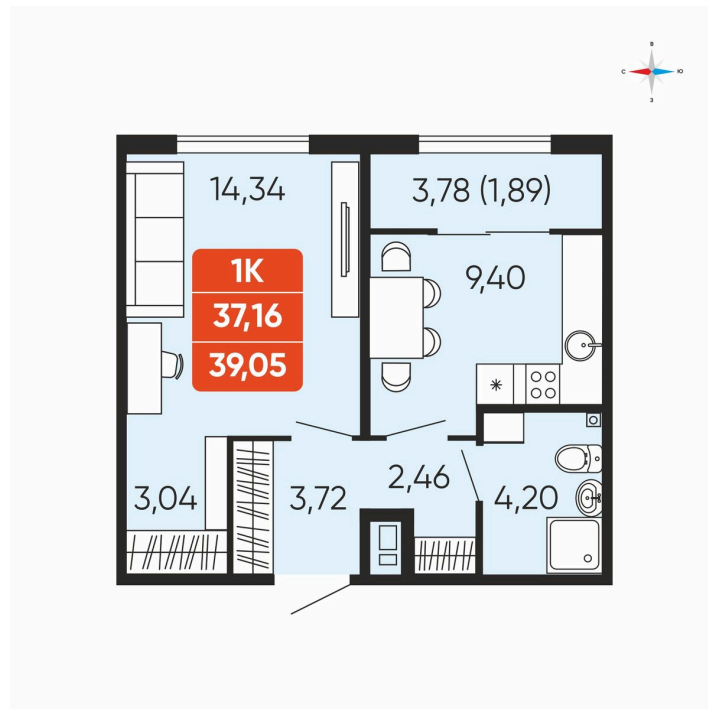

Номер: 110

Отсканируйте QR-код и
смотрите на сайте
betotekdom.ru

1 комнатная 39.05 м²

4 412 650 руб.

Чистовая отделка

Проект	Краснополье	Корпус	Дом 3.6
Этаж	2	Секция	2
Сдача	3 кв. 2027		

18.04.2026 09:29 (Мск)

Не является публичной офертой, цена может быть скорректирована. Информация взята с сайта «betotekdom.ru»

На этаже 2

1 комнатная 39.05 м²

18.04.2026 09:29 (Мск)

Не является публичной офертой, цена может быть скорректирована. Информация взята с сайта «betotekdom.ru»

На генплане

Дом 3.6

1 комнатная 39.05 м²

18.04.2026 09:29 (Мск)

Не является публичной офертой, цена может быть скорректирована. Информация взята с сайта «betotekdom.ru»