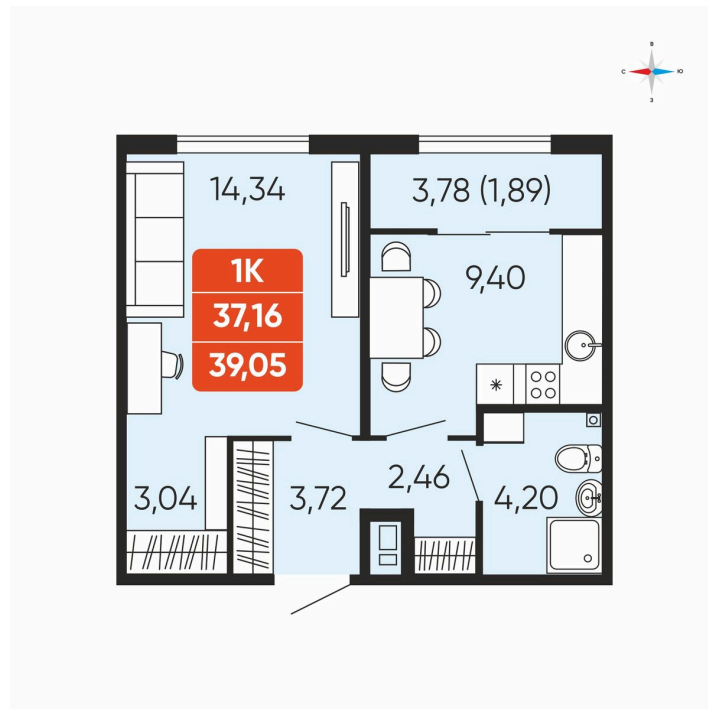

Номер: 110

Отсканируйте QR-код и
смотрите на сайте
betotekdom.ru

1 комнатная 39.05 м²

4 412 650 руб.

Чистовая отделка

Проект	Краснополье	Корпус	Дом 3.6
Этаж	2	Секция	2
Сдача	3 кв. 2027		

18.04.2026 09:50 (Мск)

Не является публичной офертой, цена может быть скорректирована. Информация взята с сайта «betotekdom.ru»

На этаже 2

1 комнатная 39.05 м²

18.04.2026 09:50 (Мск)

Не является публичной офертой, цена может быть скорректирована. Информация взята с сайта «betotekdom.ru»

На генплане

Дом 3.6

1 комнатная 39.05 м²

18.04.2026 09:50 (Мск)

Не является публичной офертой, цена может быть скорректирована. Информация взята с сайта «betotekdom.ru»