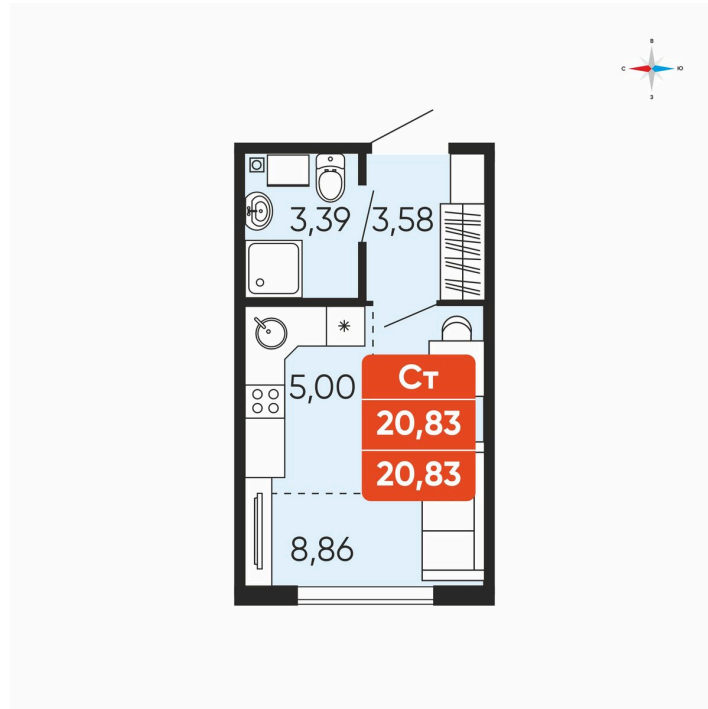

Номер: 76

Студия 20.83 м²

Отсканируйте QR-код и
смотрите на сайте
betotekdom.ru

2 874 540 руб.

В ипотеку от 10 324 руб.

Чистовая отделка

Проект	Краснополье	Корпус	Дом 3.6
Этаж	8	Секция	1
Сдача	3 кв. 2027		

26.06.2026 21:24 (Мск)

Не является публичной офертой, цена может быть скорректирована.
Информация взята с сайта «betotekdom.ru».

На этаже 8

Студия 20.83 м²

26.06.2026 21:24 (Мск)

Не является публичной офертой, цена может быть скорректирована.
Информация взята с сайта «betotekdom.ru».

На генплане Дом 3.6

Студия 20.83 м²

26.06.2026 21:24 (Мск)

Не является публичной офертой, цена может быть скорректирована.
Информация взята с сайта «betotekdom.ru».