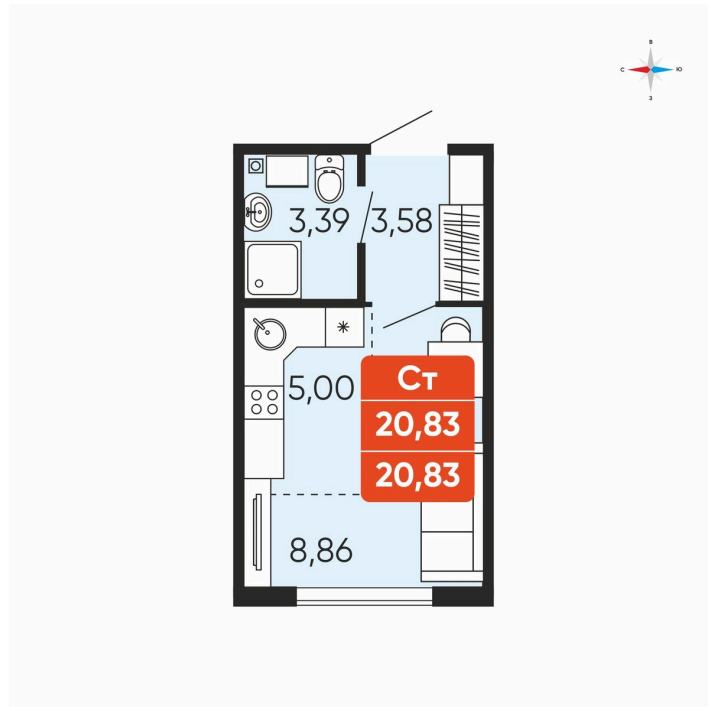

Номер: 76

Студия 20.83 м²

Отсканируйте QR-код и
смотрите на сайте
betotekdom.ru

2 770 390 руб.

Чистовая отделка

Проект	Краснополье	Корпус	Дом 3.6
Этаж	8	Секция	1
Сдача	3 кв. 2027		

18.04.2026 07:53 (Мск)

Не является публичной офертой, цена может быть скорректирована. Информация взята с сайта «betotekdom.ru»

На этаже 8

Студия 20.83 м²

18.04.2026 07:53 (Мск)

Не является публичной офертой, цена может быть скорректирована. Информация взята с сайта «betotekdom.ru»

На генплане

Дом 3.6

Студия 20.83 м²

18.04.2026 07:53 (Мск)