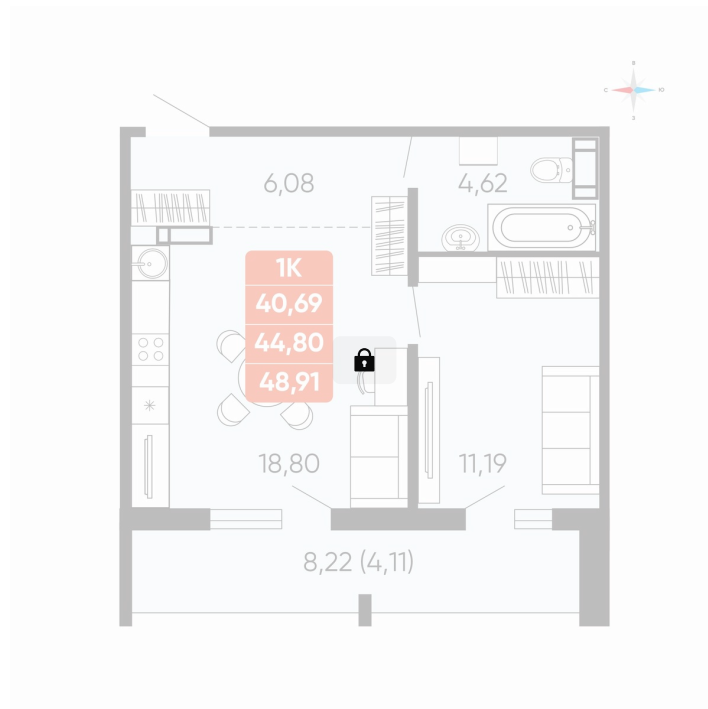

Номер: 10

Отсканируйте QR-код и
смотрите на сайте
betotekdom.ru

1 комнатная 44.8 м²

Цена по запросу

Чистовая отделка

Проект	Краснополье	Корпус	Дом 3.2
Этаж	3	Секция	1
Сдача	3 кв. 2027		

21.04.2026 21:07 (Мск)

Не является публичной офертой, цена может быть скорректирована. Информация взята с сайта «betotekdom.ru»

На этаже 3

1 комнатная 44.8 м²

21.04.2026 21:07 (Мск)

Не является публичной офертой, цена может быть скорректирована. Информация взята с сайта «betotekdom.ru»

На генплане

Дом 3.2

1 комнатная 44.8 м²

21.04.2026 21:07 (Мск)

Не является публичной офертой, цена может быть скорректирована. Информация взята с сайта «betotekdom.ru»