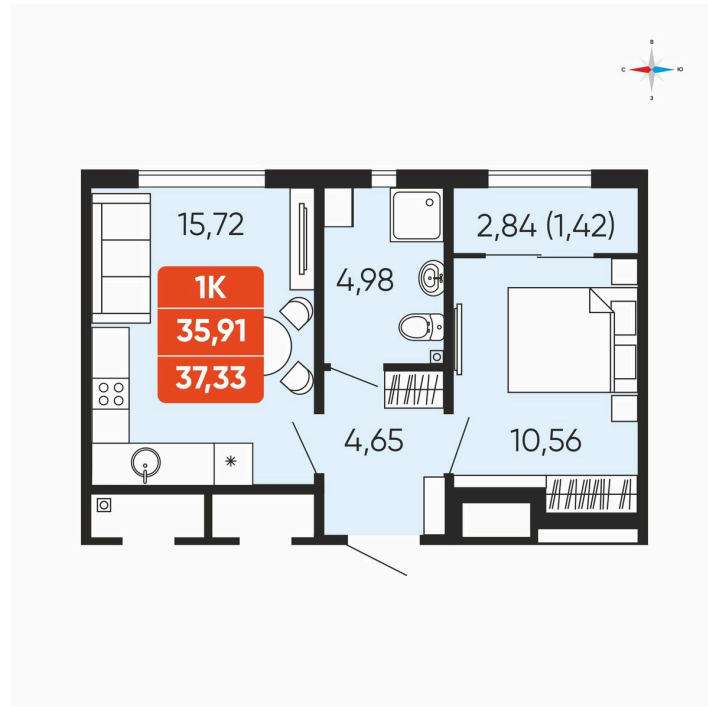

Номер: 30

Отсканируйте QR-код и
смотрите на сайте
betotekdom.ru

1 комнатная 37.33 м²

4 218 290 руб.

Чистовая отделка

Проект	Краснополье	Корпус	Дом 3.6
Этаж	4	Секция	1
Сдача	3 кв. 2027		

18.04.2026 09:29 (Мск)

Не является публичной офертой, цена может быть скорректирована. Информация взята с сайта «betotekdom.ru»

На этаже 4

1 комнатная 37.33 м²

18.04.2026 09:29 (Мск)

Не является публичной офертой, цена может быть скорректирована. Информация взята с сайта «betotekdom.ru»

На генплане

Дом 3.6

1 комнатная 37.33 м²

18.04.2026 09:29 (Мск)

Не является публичной офертой, цена может быть скорректирована. Информация взята с сайта «betotekdom.ru»