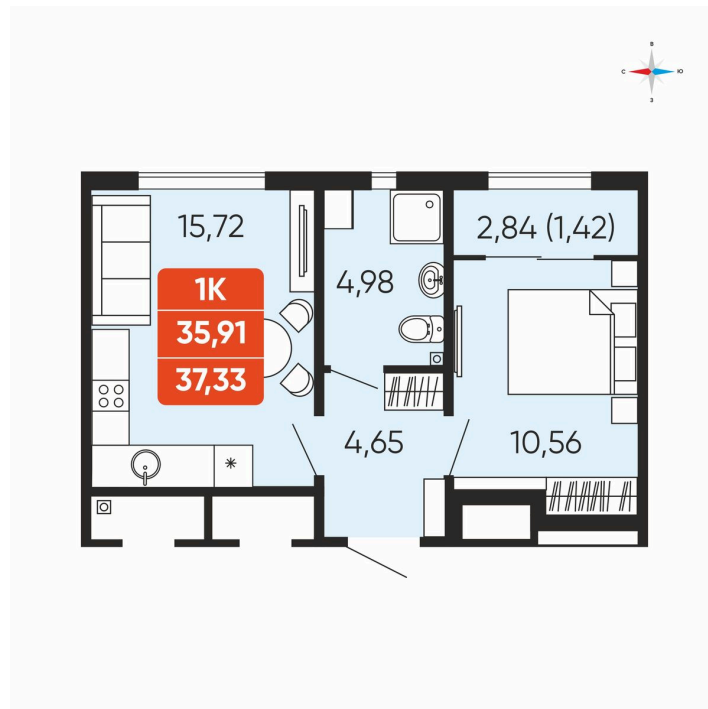

Номер: 30

Отсканируйте QR-код и
смотрите на сайте
betotekdom.ru

1 комнатная 37.33 м²

4 218 290 руб.

Чистовая отделка

Проект	Краснополье	Корпус	Дом 3.6
Этаж	4	Секция	1
Сдача	3 кв. 2027		

18.04.2026 07:54 (Мск)

Не является публичной офертой, цена может быть скорректирована. Информация взята с сайта «betotekdom.ru»

На этаже 4

1 комнатная 37.33 м²

18.04.2026 07:54 (Мск)

Не является публичной офертой, цена может быть скорректирована. Информация взята с сайта «betotekdom.ru»

На генплане

Дом 3.6

1 комнатная 37.33 м²

18.04.2026 07:54 (Мск)

Не является публичной офертой, цена может быть скорректирована. Информация взята с сайта «betotekdom.ru»