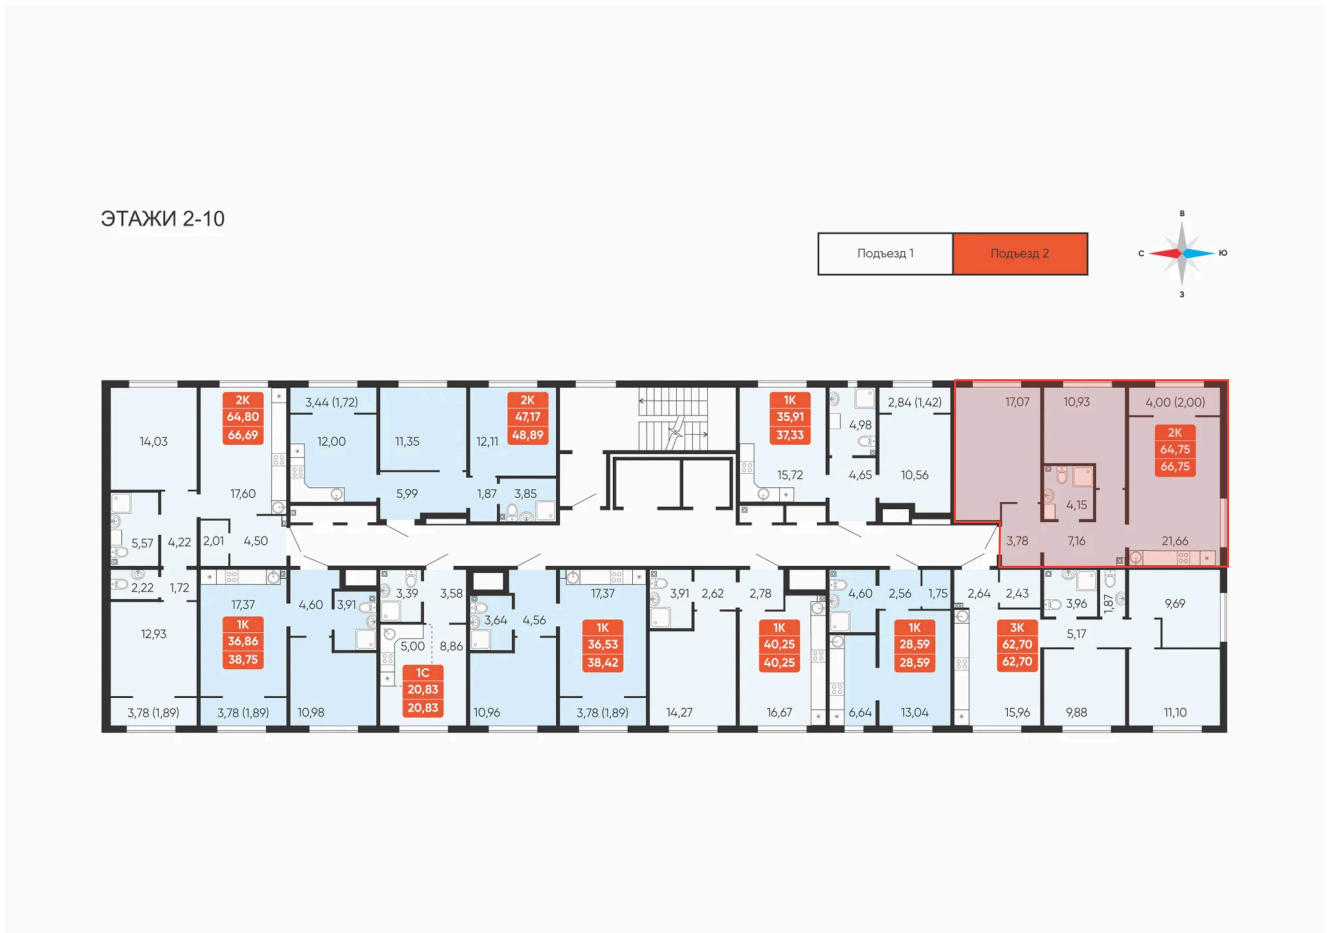

Номер: 160

2 комнатная 66.75 м²

Отсканируйте QR-код и
смотрите на сайте
betotekdom.ru

7 409 000 руб.

В ипотеку **от 26 608 руб.**

Предчистовая отделка

Проект	Краснополье	Корпус	Дом 3.8
Этаж	7	Секция	2

27.06.2026 20:16 (Мск)

Не является публичной офертой, цена может быть скорректирована.
Информация взята с сайта «betotekdom.ru».

На этаже 7

2 комнатная 66.75 м²

27.06.2026 20:16 (Мск)

Не является публичной офертой, цена может быть скорректирована.
Информация взята с сайта «betotekdom.ru».

На генплане

Дом 3.8

2 комнатная 66.75 м²

27.06.2026 20:16 (Мск)

Не является публичной офертой, цена может быть скорректирована.
Информация взята с сайта «betotekdom.ru».