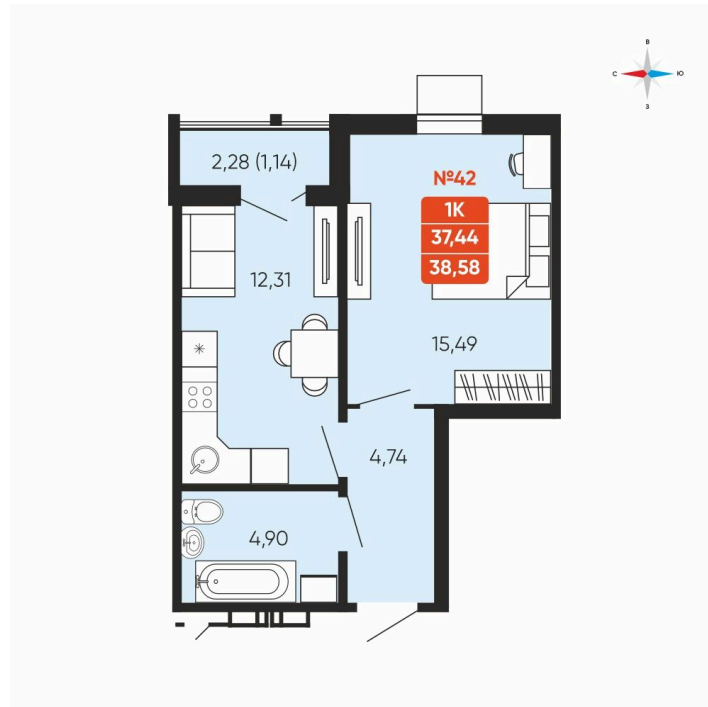

Номер: 42

1 комнатная 38.58 м²

Отсканируйте QR-код и
смотрите на сайте
betotekdom.ru

5 748 420 руб.

Предчистовая отделка

Проект	Заручейный	Корпус	ул. Лобкова, 33.1
Этаж	6	Секция	1
Сдача	3 кв. 2027		

15.05.2026 22:26 (Мск)

Не является публичной офертой, цена может быть скорректирована. Информация взята с сайта «betotekdom.ru»

На этаже 6

1 комнатная 38.58 м²

15.05.2026 22:26 (Мск)

Не является публичной офертой, цена может быть скорректирована. Информация взята с сайта «betotekdom.ru»