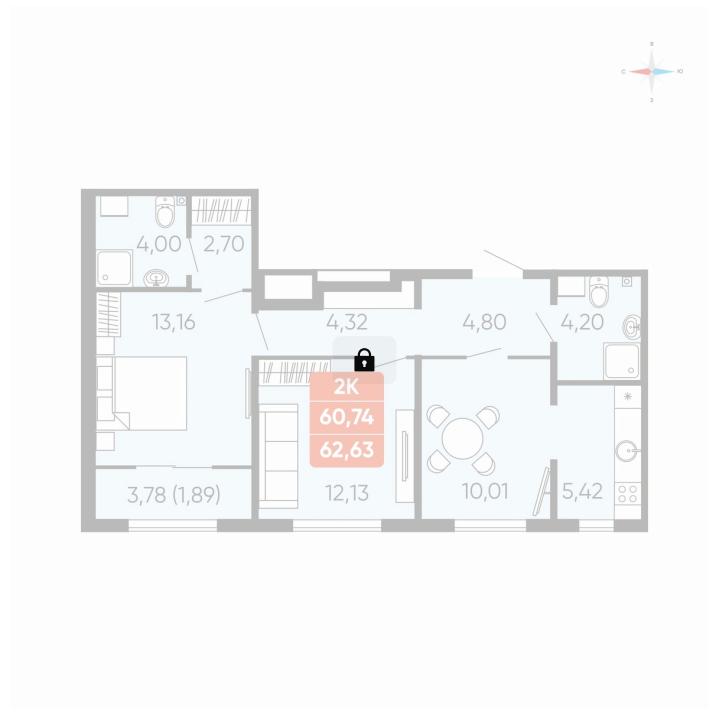

# 2 комнатная 62.63 м<sup>2</sup>

## Цена по запросу

Чистовая отделка

Проект	Краснополье	Корпус	Дом 3.6
Этаж	4	Секция	2
Сдача	3 кв. 2027		

18.04.2026 08:00 (Мск)

Не является публичной офертой, цена может быть скорректирована. Информация взята с сайта «betotekdom.ru»

# На генплане Дом 3.6

2 комнатная 62.63 м<sup>2</sup>

18.04.2026 08:00 (Мск)

Не является публичной офертой, цена может быть скорректирована. Информация взята с сайта «betotekdom.ru»