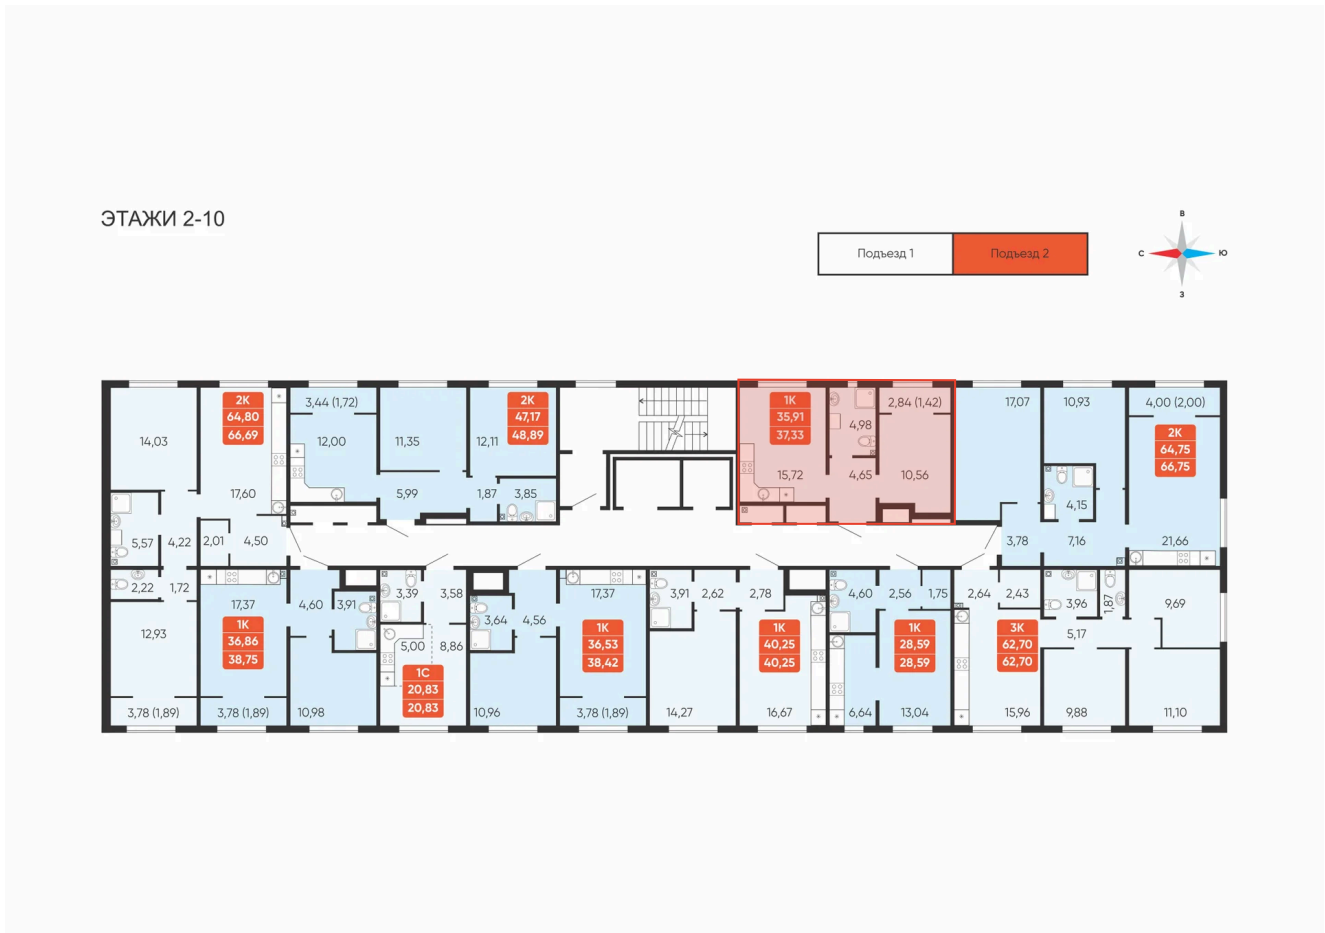

# 1 комнатная 37.33 м<sup>2</sup>

Отсканируйте QR-код и  
смотрите на сайте  
betotekdom.ru

## Цена по запросу

Предчистовая отделка

Проект	Краснополье	Корпус	Дом 3.8
Этаж	7	Секция	2

25.05.2026 07:55 (Мск)

Не является публичной офертой, цена может быть скорректирована.  
Информация взята с сайта «betotekdom.ru».

# На этаже 7

1 комнатная 37.33 м<sup>2</sup>

25.05.2026 07:55 (Мск)

Не является публичной офертой, цена может быть скорректирована.  
Информация взята с сайта «betotekdom.ru».