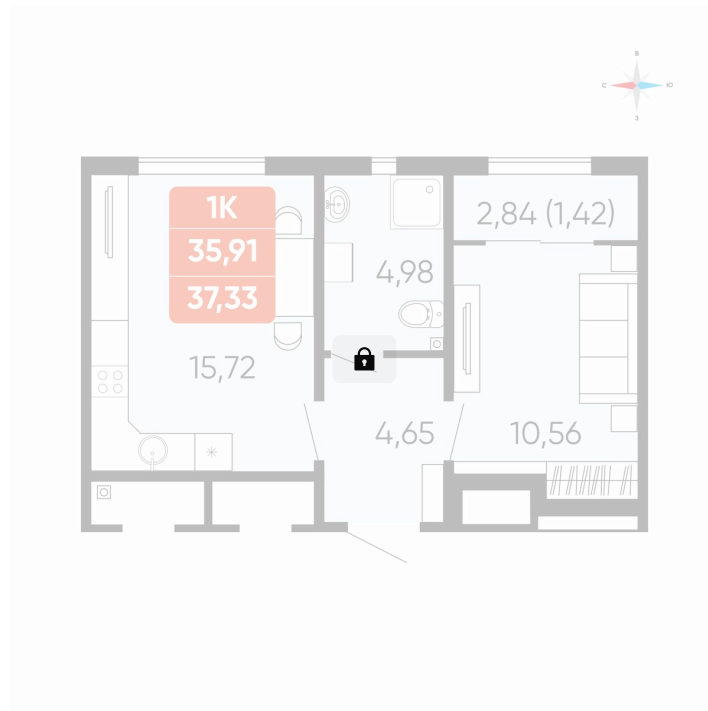

# 1 комнатная 37.33 м<sup>2</sup>

Отсканируйте QR-код и  
смотрите на сайте  
betotekdom.ru

## Цена по запросу

Предчистовая отделка

Проект	Краснополье	Корпус	Дом 3.8
Этаж	7	Секция	2

25.05.2026 07:55 (Мск)

Не является публичной офертой, цена может быть скорректирована.  
Информация взята с сайта «betotekdom.ru».

# На этаже 7

1 комнатная 37.33 м<sup>2</sup>

25.05.2026 07:55 (Мск)

Не является публичной офертой, цена может быть скорректирована.  
Информация взята с сайта «betotekdom.ru».