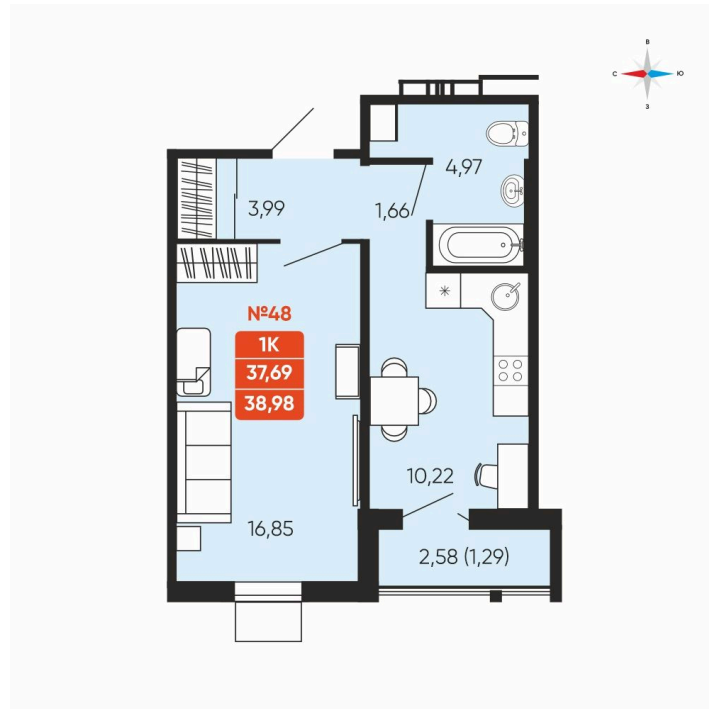

Номер: 48

1 комнатная 38.98 м²

Отсканируйте QR-код и
смотрите на сайте
betotekdom.ru

5 808 020 руб.

Предчистовая отделка

Корпус	ул. Лобкова, 33.1	Этаж	6
Секция	1	Сдача	3 кв. 2027

15.03.2026 01:42 (Мск)

Не является публичной офертой, цена может быть скорректирована. Информация взята с сайта «betotekdom.ru»

На этаже 6

1 комнатная 38.98 м²

15.03.2026 01:42 (Мск)

Не является публичной офертой, цена может быть скорректирована. Информация взята с сайта «betotekdom.ru»