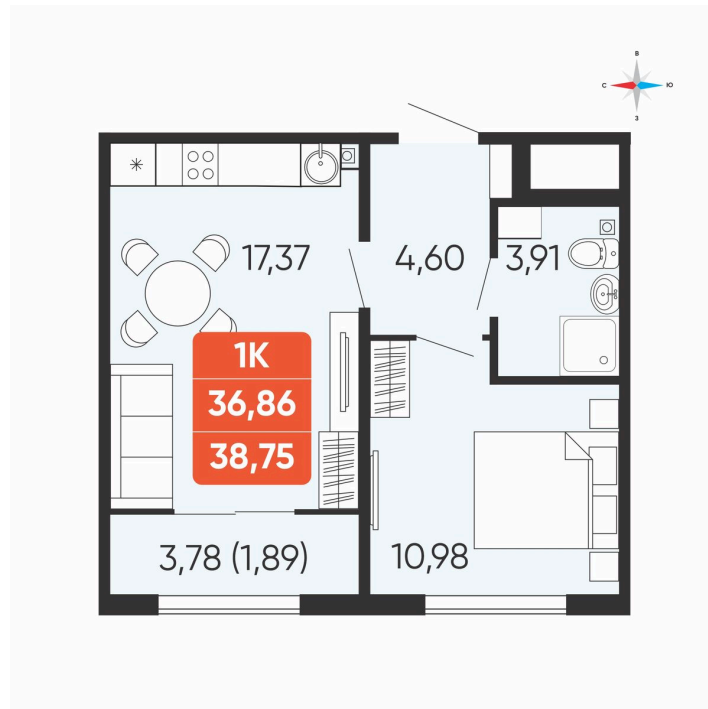

Номер: 166

1 комнатная 38.75 м²

Отсканируйте QR-код и
смотрите на сайте
betotekdom.ru

4 456 000 руб.

В ипотеку от 16 003 руб.

Предчистовая отделка

Проект	Краснополье	Корпус	Дом 3.8
Этаж	7	Секция	2

31.05.2026 16:52 (Мск)

Не является публичной офертой, цена может быть скорректирована.
Информация взята с сайта «betotekdom.ru».

На этаже 7

1 комнатная 38.75 м²

31.05.2026 16:52 (Мск)

Не является публичной офертой, цена может быть скорректирована.
Информация взята с сайта «betotekdom.ru».

На генплане Дом 3.8

1 комнатная 38.75 м²

31.05.2026 16:52 (Мск)

Не является публичной офертой, цена может быть скорректирована.
Информация взята с сайта «betotekdom.ru».