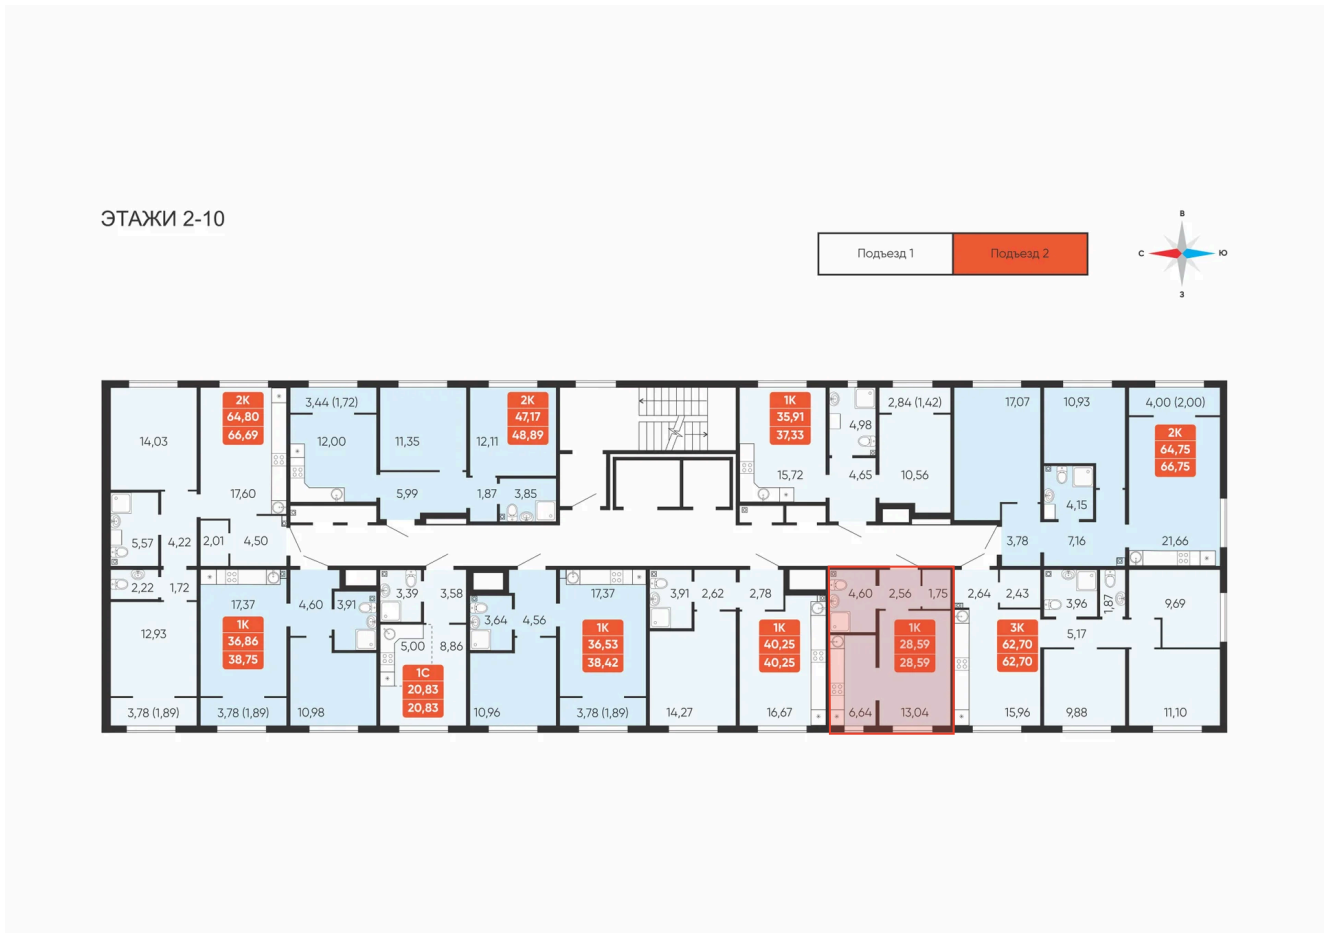

Номер: 162

1 комнатная 28.59 м²

Отсканируйте QR-код и
смотрите на сайте
betotekdom.ru

Цена по запросу

Предчистовая отделка

Проект	Краснополье	Корпус	Дом 3.8
Этаж	7	Секция	2

30.06.2026 00:11 (Мск)

Не является публичной офертой, цена может быть скорректирована.
Информация взята с сайта «betotekdom.ru».

На этаже 7

1 комнатная 28.59 м²

30.06.2026 00:11 (Мск)

Не является публичной офертой, цена может быть скорректирована.
Информация взята с сайта «betotekdom.ru».

На генплане Дом 3.8

1 комнатная 28.59 м²

30.06.2026 00:11 (Мск)