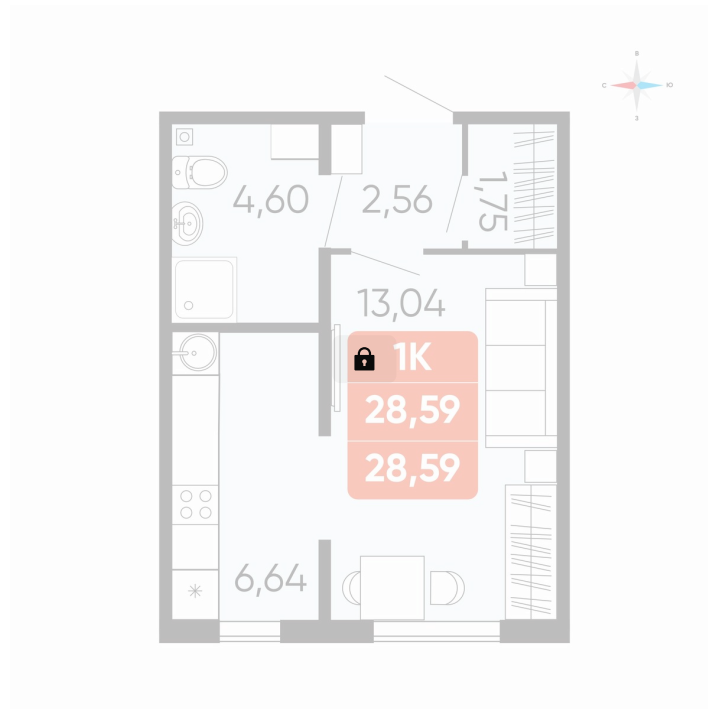

Номер: 162

1 комнатная 28.59 м²

Отсканируйте QR-код и
смотрите на сайте
betotekdom.ru

Цена по запросу

Предчистовая отделка

Проект	Краснополье	Корпус	Дом 3.8
Этаж	7	Секция	2

30.06.2026 00:11 (Мск)

Не является публичной офертой, цена может быть скорректирована.
Информация взята с сайта «betotekdom.ru».

На этаже 7

1 комнатная 28.59 м²

30.06.2026 00:11 (Мск)

Не является публичной офертой, цена может быть скорректирована.
Информация взята с сайта «betotekdom.ru».

На генплане Дом 3.8

1 комнатная 28.59 м²

30.06.2026 00:11 (Мск)