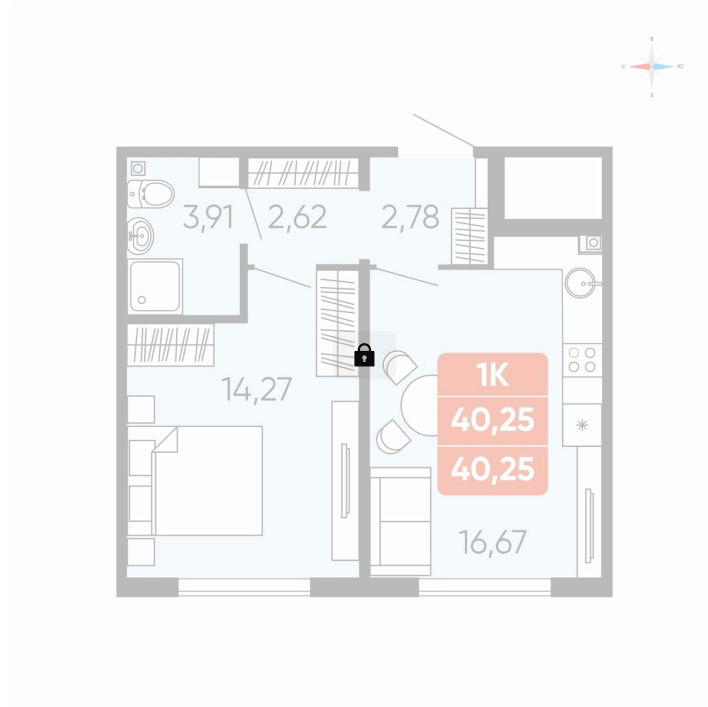

Номер: 74

1 комнатная 40.25 м²

Отсканируйте QR-код и
смотрите на сайте
betotekdom.ru

Цена по запросу

Чистовая отделка

Проект	Краснополье	Корпус	Дом 3.6
Этаж	8	Секция	1
Сдача	3 кв. 2027		

27.06.2026 00:13 (Мск)

Не является публичной офертой, цена может быть скорректирована.
Информация взята с сайта «betotekdom.ru».

На этаже 8

1 комнатная 40.25 м²

27.06.2026 00:13 (Мск)

Не является публичной офертой, цена может быть скорректирована.
Информация взята с сайта «betotekdom.ru».

На генплане Дом 3.6

1 комнатная 40.25 м²

27.06.2026 00:13 (Мск)

Не является публичной офертой, цена может быть скорректирована.
Информация взята с сайта «betotekdom.ru».