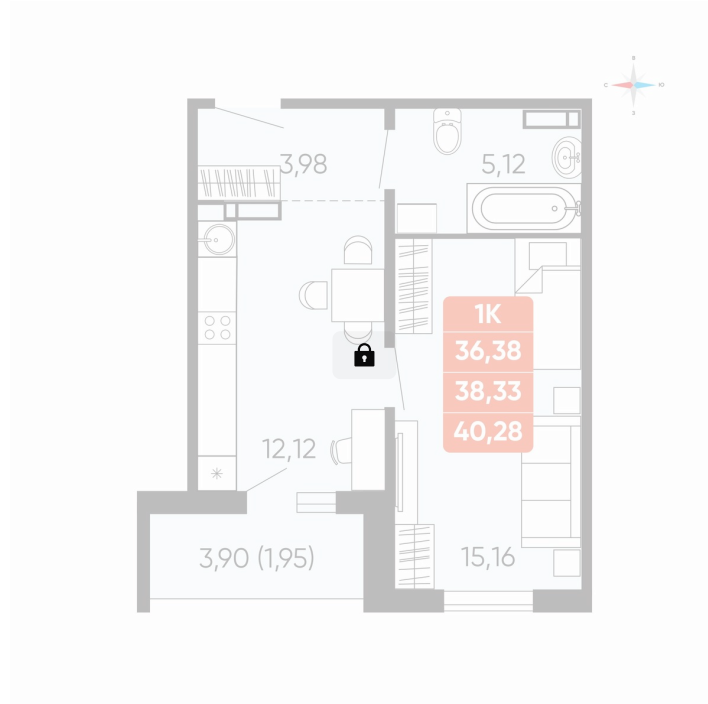

Номер: 84

1 комнатная 38.33 м²

Отсканируйте QR-код и
смотрите на сайте
betotekdom.ru

Цена по запросу

Чистовая отделка

Проект	Краснополье	Корпус	Дом 3.2
Этаж	8	Секция	2
Сдача	3 кв. 2027		

26.06.2026 23:10 (Мск)

Не является публичной офертой, цена может быть скорректирована.
Информация взята с сайта «betotekdom.ru».

На этаже 8

1 комнатная 38.33 м²

26.06.2026 23:10 (Мск)

Не является публичной офертой, цена может быть скорректирована.
Информация взята с сайта «betotekdom.ru».

На генплане Дом 3.2

1 комнатная 38.33 м²

26.06.2026 23:10 (Мск)

Не является публичной офертой, цена может быть скорректирована.
Информация взята с сайта «betotekdom.ru».