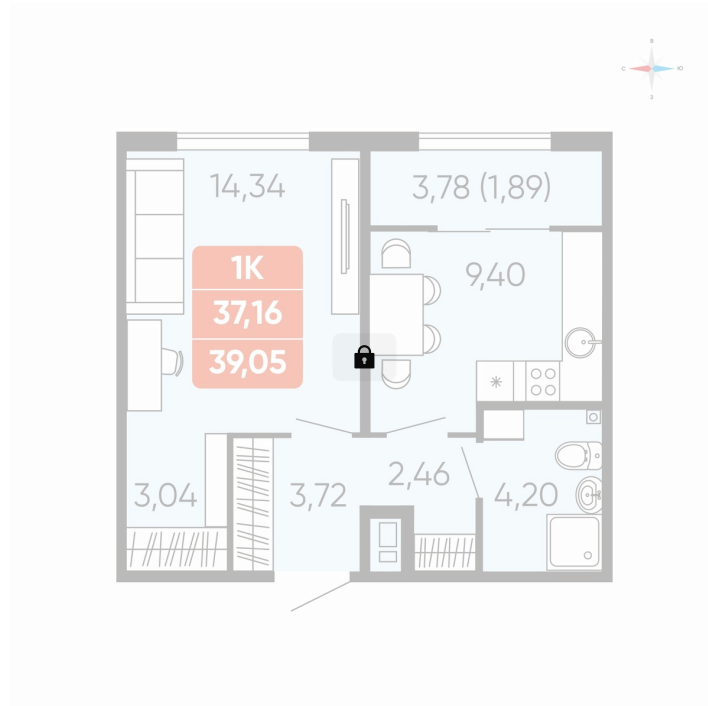

Номер: 117

Отсканируйте QR-код и
смотрите на сайте
betotekdom.ru

1 комнатная 39.05 м²

Цена по запросу

Чистовая отделка

Проект	Краснополье	Корпус	Дом 3.6
Этаж	3	Секция	2
Сдача	3 кв. 2027		

25.06.2026 02:22 (Мск)

Не является публичной офертой, цена может быть скорректирована.
Информация взята с сайта «betotekdom.ru».

На этаже 3

1 комнатная 39.05 м²

25.06.2026 02:22 (Мск)

Не является публичной офертой, цена может быть скорректирована.
Информация взята с сайта «betotekdom.ru».

На генплане Дом 3.6

1 комнатная 39.05 м²

25.06.2026 02:22 (Мск)

Не является публичной офертой, цена может быть скорректирована.
Информация взята с сайта «betotekdom.ru».