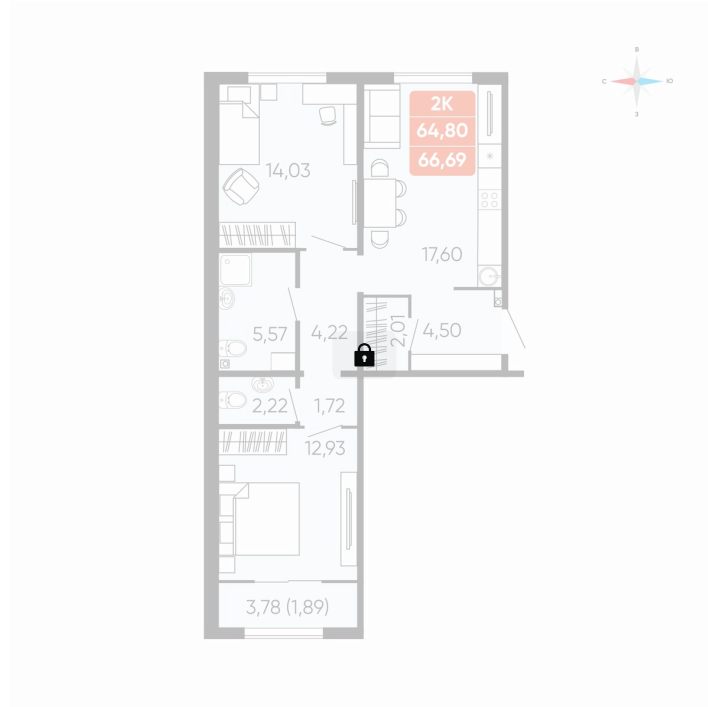

Номер: 137

# 2 комнатная 66.69 м<sup>2</sup>

Отсканируйте QR-код и  
смотрите на сайте  
betotekdom.ru

## Цена по запросу

Предчистовая отделка

Проект	Краснополье	Корпус	Дом 3.8
Этаж	4	Секция	2

22.04.2026 08:24 (Мск)

Не является публичной офертой, цена может быть скорректирована. Информация взята с сайта «betotekdom.ru»

# На этаже 4

2 комнатная 66.69 м<sup>2</sup>

ЭТАЖИ 2-10

Подъезд 1    Подъезд 2

22.04.2026 08:24 (Мск)

Не является публичной офертой, цена может быть скорректирована. Информация взята с сайта «betotekdom.ru»