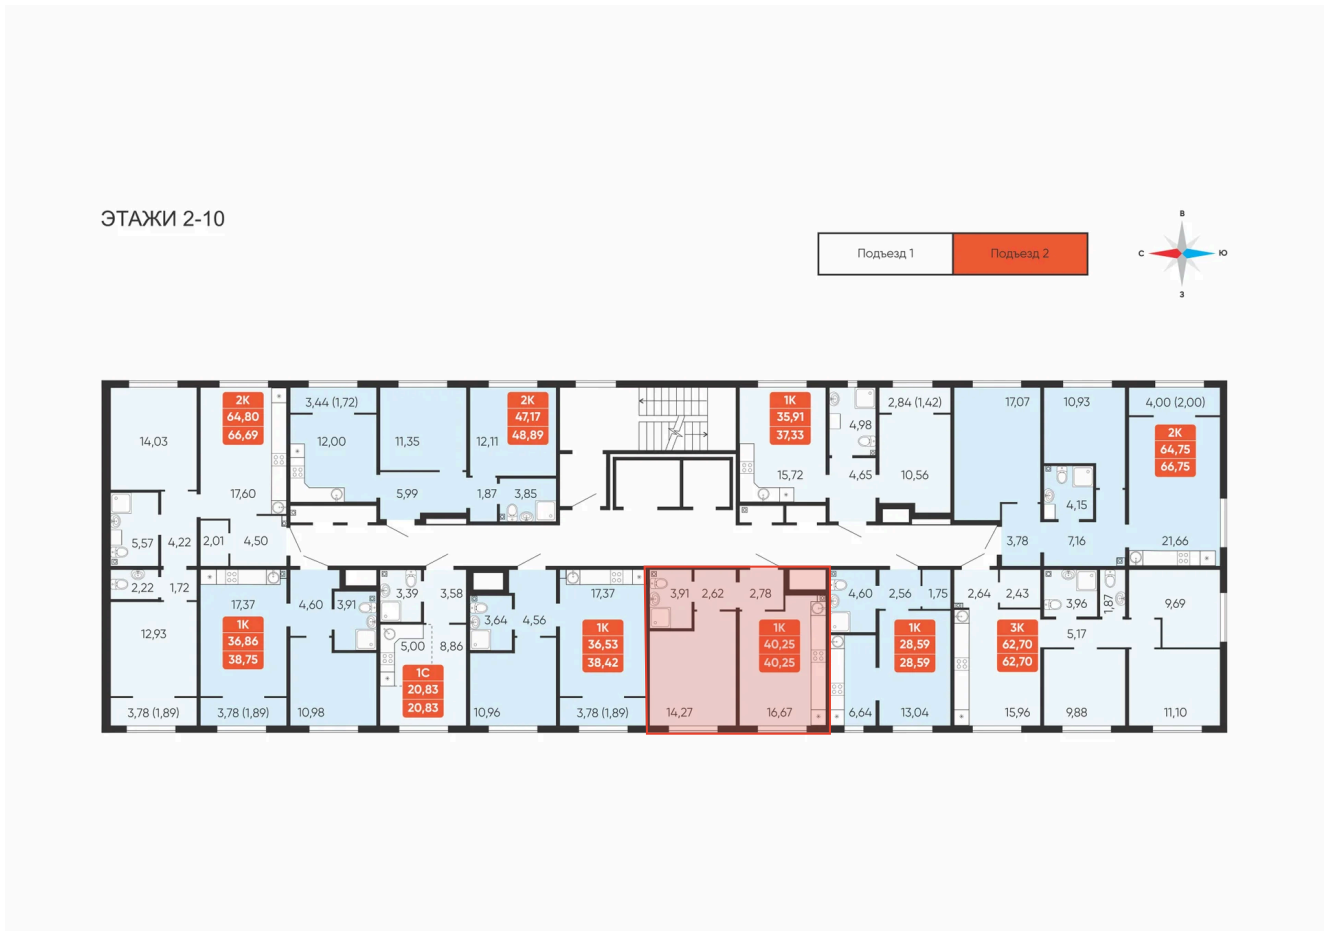

Номер: 163

1 комнатная 40.25 м²

Отсканируйте QR-код и
смотрите на сайте
betotekdom.ru

4 347 000 руб.

В ипотеку от 15 612 руб.

Предчистовая отделка

Проект	Краснополье	Корпус	Дом 3.8
Этаж	7	Секция	2

15.05.2026 21:38 (Мск)

Не является публичной офертой, цена может быть скорректирована. Информация взята с сайта «betotekdom.ru»

На этаже 7

1 комнатная 40.25 м²

15.05.2026 21:38 (Мск)

Не является публичной офертой, цена может быть скорректирована. Информация взята с сайта «betotekdom.ru»

На генплане Дом 3.8

1 комнатная 40.25 м²

15.05.2026 21:38 (Мск)

Не является публичной офертой, цена может быть скорректирована. Информация взята с сайта «betotekdom.ru»