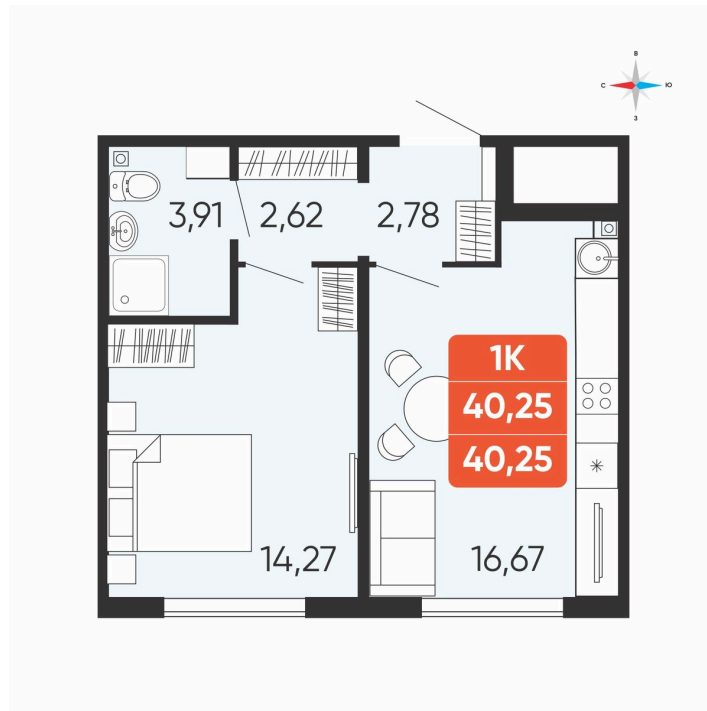

Номер: 163

1 комнатная 40.25 м²

Отсканируйте QR-код и
смотрите на сайте
betotekdom.ru

4 629 000 руб.

В ипотеку от 16 625 руб.

Предчистовая отделка

| | | | |
|--------|-------------|--------|---------|
| Проект | Краснополье | Корпус | Дом 3.8 |
| Этаж | 7 | Секция | 2 |

29.06.2026 23:02 (Мск)

Не является публичной офертой, цена может быть скорректирована.
Информация взята с сайта «betotekdom.ru».

На этаже 7

1 комнатная 40.25 м²

29.06.2026 23:02 (Мск)

Не является публичной офертой, цена может быть скорректирована.
Информация взята с сайта «betotekdom.ru».

На генплане

Дом 3.8

1 комнатная 40.25 м²

29.06.2026 23:02 (Мск)

Не является публичной офертой, цена может быть скорректирована.
Информация взята с сайта «betotekdom.ru».