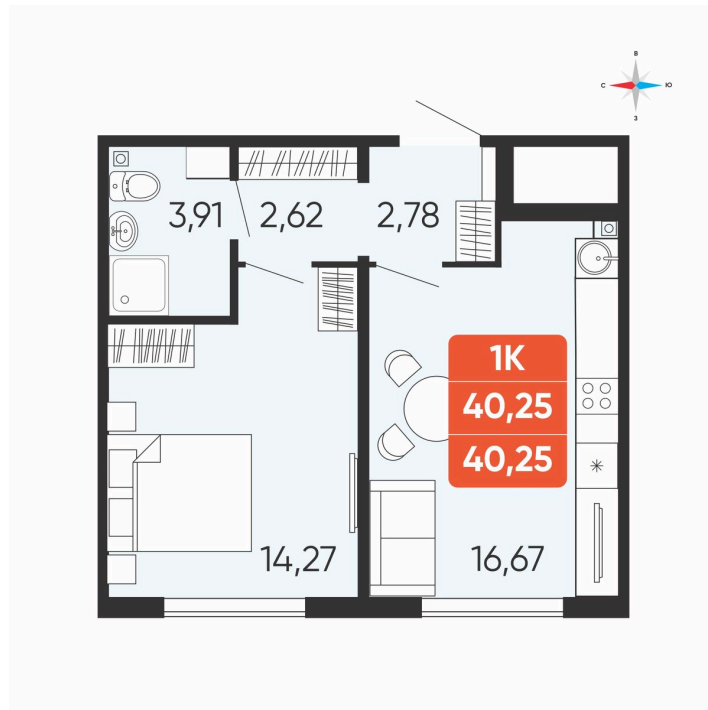

Номер: 163

1 комнатная 40.25 м²

Отсканируйте QR-код и
смотрите на сайте
betotekdom.ru

4 347 000 руб.

В ипотеку от 15 612 руб.

Предчистовая отделка

Проект	Краснополье	Корпус	Дом 3.8
Этаж	7	Секция	2

15.05.2026 21:38 (Мск)

Не является публичной офертой, цена может быть скорректирована. Информация взята с сайта «betotekdom.ru»

На этаже 7

1 комнатная 40.25 м²

15.05.2026 21:38 (Мск)

Не является публичной офертой, цена может быть скорректирована. Информация взята с сайта «betotekdom.ru»

На генплане Дом 3.8

1 комнатная 40.25 м²

15.05.2026 21:38 (Мск)

Не является публичной офертой, цена может быть скорректирована. Информация взята с сайта «betotekdom.ru»