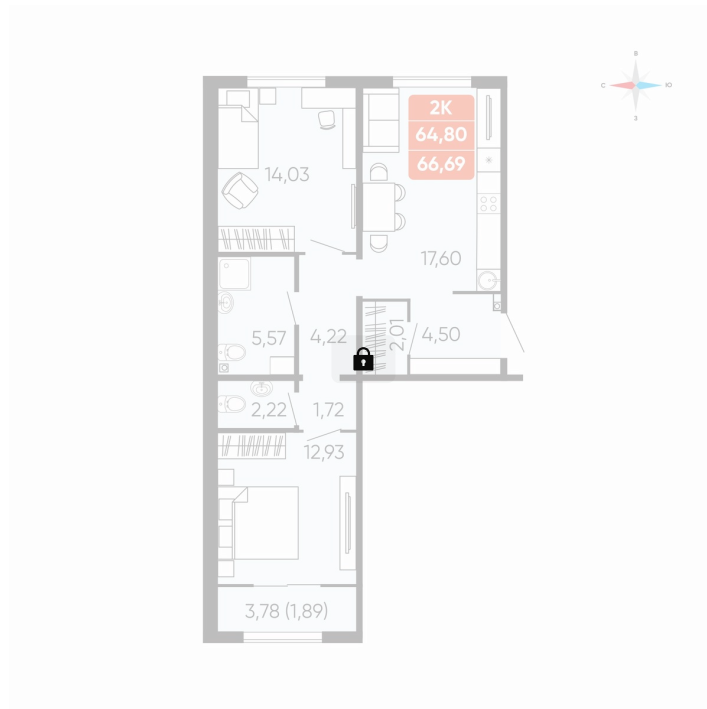

Номер: 187

# 2 комнатная 66.69 м<sup>2</sup>

Отсканируйте QR-код и  
смотрите на сайте  
betotekdom.ru

## Цена по запросу

Предчистовая отделка

Проект	Краснополье	Корпус	Дом 3.8
Этаж	9	Секция	2

25.06.2026 17:12 (Мск)

Не является публичной офертой, цена может быть скорректирована.  
Информация взята с сайта «betotekdom.ru».

# На этаже 9

2 комнатная 66.69 м<sup>2</sup>

ЭТАЖИ 2-10

25.06.2026 17:12 (Мск)

Не является публичной офертой, цена может быть скорректирована.  
Информация взята с сайта «betotekdom.ru».