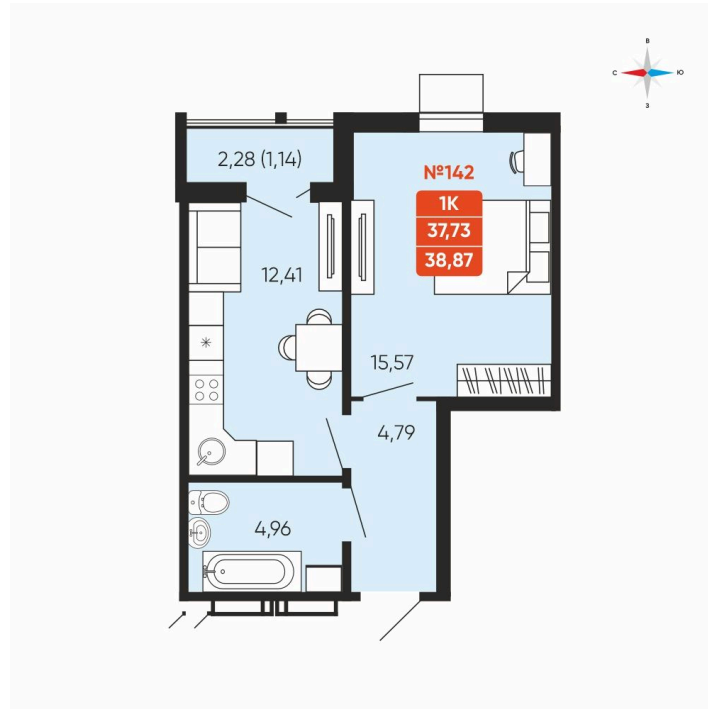

Номер: 142

1 комнатная 38.87 м²

Отсканируйте QR-код и
смотрите на сайте
betotekdom.ru

5 869 370 руб.

Предчистовая отделка

Проект	Заручейный	Корпус	ул. Лобкова, 33.1
Этаж	16	Секция	1
Сдача	3 кв. 2027		

24.05.2026 19:39 (Мск)

Не является публичной офертой, цена может быть скорректирована.
Информация взята с сайта «betotekdom.ru».

На этаже 16

1 комнатная 38.87 м²

24.05.2026 19:39 (Мск)

Не является публичной офертой, цена может быть скорректирована.
Информация взята с сайта «betotekdom.ru».