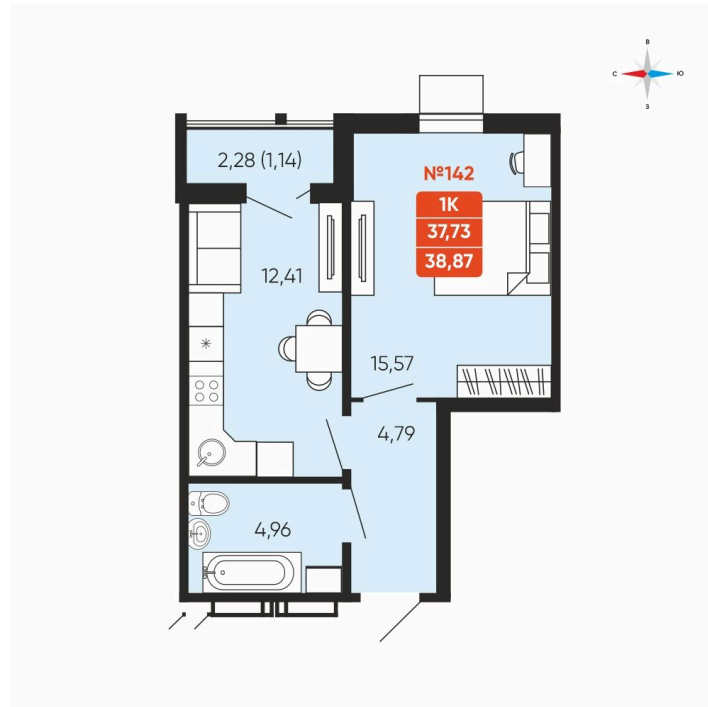

Номер: 142

1 комнатная 38.87 м²

Отсканируйте QR-код и
смотрите на сайте
betotekdom.ru

5 869 370 руб.

Предчистовая отделка

Проект	Заручейный	Корпус	ул. Лобкова, 33.1
Этаж	16	Секция	1
Сдача	3 кв. 2027		

08.04.2026 16:51 (Мск)

Не является публичной офертой, цена может быть скорректирована. Информация взята с сайта «betotekdom.ru»

На этаже 16

1 комнатная 38.87 м²

08.04.2026 16:51 (Мск)

Не является публичной офертой, цена может быть скорректирована. Информация взята с сайта «betotekdom.ru»