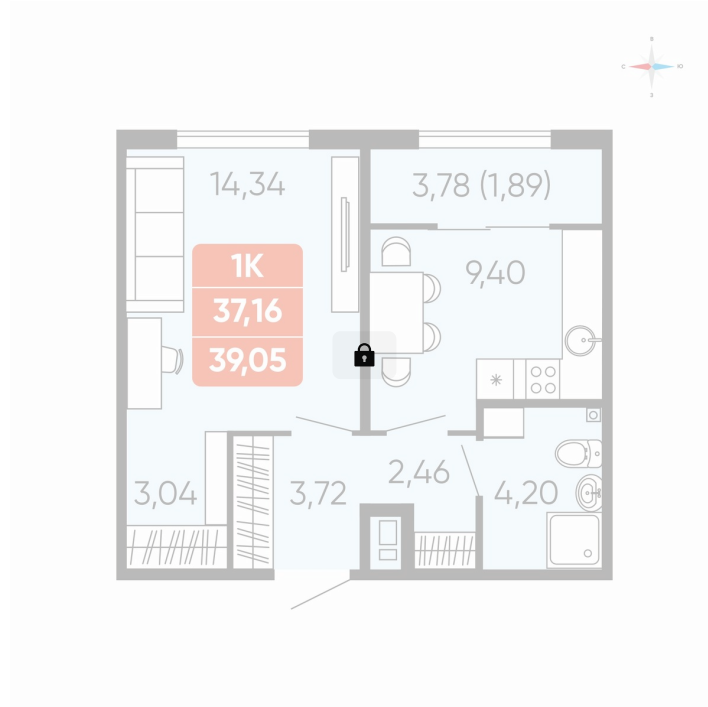

Номер: 159

Отсканируйте QR-код и
смотрите на сайте
betotekdom.ru

1 комнатная 39.05 м²

Цена по запросу

Чистовая отделка

Проект	Краснополье	Корпус	Дом 3.6
Этаж	9	Секция	2
Сдача	3 кв. 2027		

26.06.2026 22:13 (Мск)

Не является публичной офертой, цена может быть скорректирована.
Информация взята с сайта «betotekdom.ru».

На этаже 9

1 комнатная 39.05 м²

26.06.2026 22:13 (Мск)

Не является публичной офертой, цена может быть скорректирована.
Информация взята с сайта «betotekdom.ru».

На генплане Дом 3.6

1 комнатная 39.05 м²

26.06.2026 22:13 (Мск)

Не является публичной офертой, цена может быть скорректирована.
Информация взята с сайта «betotekdom.ru».