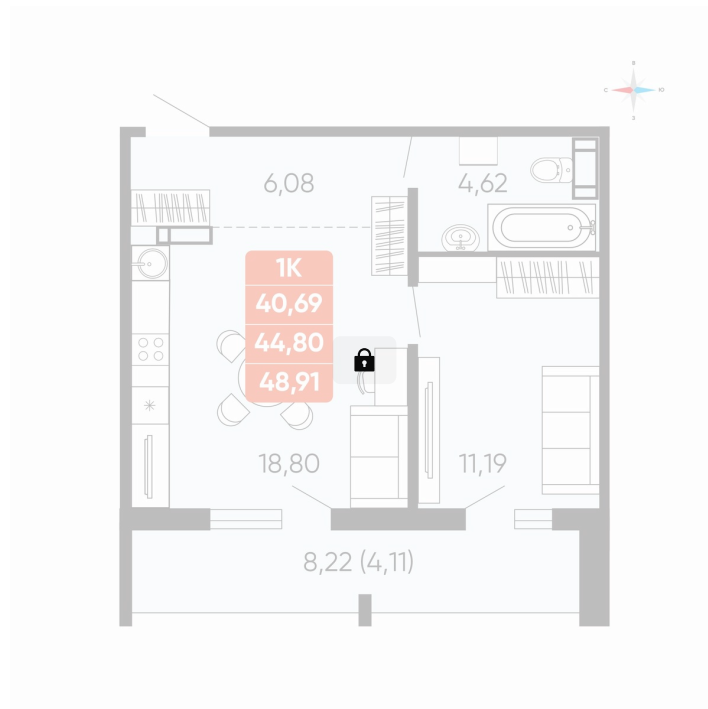

Номер: 14

Отсканируйте QR-код и
смотрите на сайте
betotekdom.ru

1 комнатная 44.8 м²

Цена по запросу

Чистовая отделка

Проект	Краснополье	Корпус	Дом 3.2
Этаж	4	Секция	1
Сдача	3 кв. 2027		

21.04.2026 21:17 (Мск)

Не является публичной офертой, цена может быть скорректирована. Информация взята с сайта «betotekdom.ru»

На этаже 4

1 комнатная 44.8 м²

21.04.2026 21:17 (Мск)

Не является публичной офертой, цена может быть скорректирована. Информация взята с сайта «betotekdom.ru»

На генплане Дом 3.2

1 комнатная 44.8 м²

21.04.2026 21:17 (Мск)

Не является публичной офертой, цена может быть скорректирована. Информация взята с сайта «betotekdom.ru»