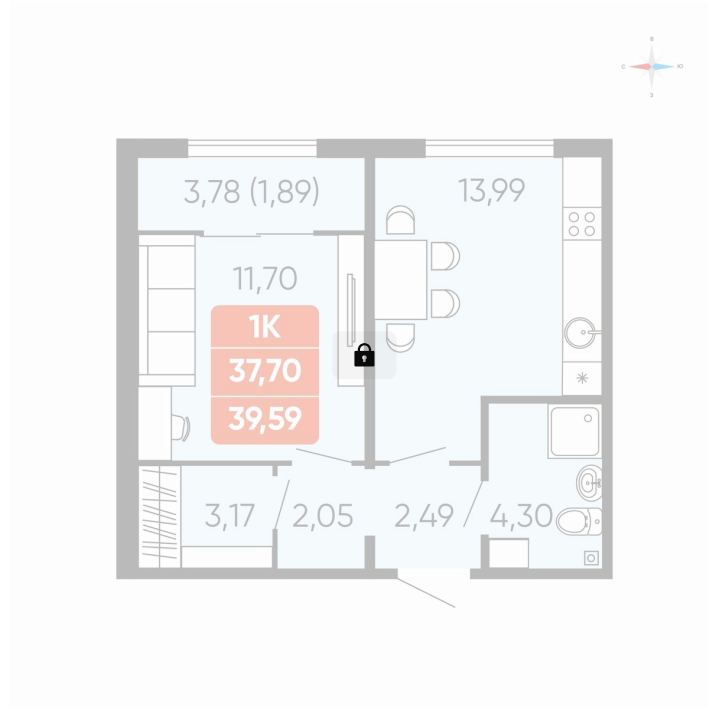

Номер: 142

1 комнатная 39.59 м²

Отсканируйте QR-код и
смотрите на сайте
betotekdom.ru

Цена по запросу

Чистовая отделка

Проект	Краснополье	Корпус	Дом 3.6
Этаж	7	Секция	2
Сдача	3 кв. 2027		

26.06.2026 06:11 (Мск)

Не является публичной офертой, цена может быть скорректирована.
Информация взята с сайта «betotekdom.ru».

На этаже 7

1 комнатная 39.59 м²

26.06.2026 06:11 (Мск)

Не является публичной офертой, цена может быть скорректирована.
Информация взята с сайта «betotekdom.ru».

На генплане Дом 3.6

1 комнатная 39.59 м²

26.06.2026 06:11 (Мск)

Не является публичной офертой, цена может быть скорректирована.
Информация взята с сайта «betotekdom.ru».