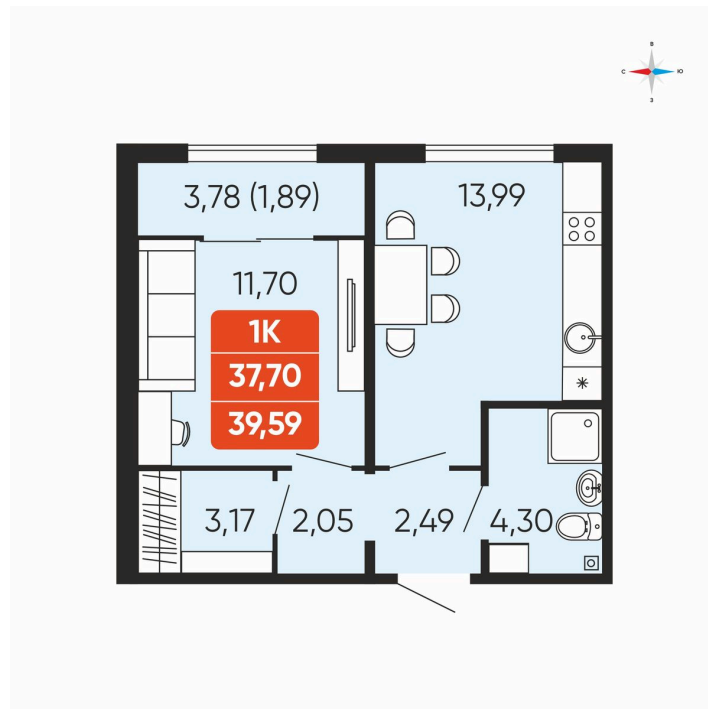

Номер: 142

Отсканируйте QR-код и
смотрите на сайте
betotekdom.ru

1 комнатная 39.59 м²

4 552 850 руб.

Чистовая отделка

Проект	Краснополье	Корпус	Дом 3.6
Этаж	7	Секция	2
Сдача	3 кв. 2027		

18.04.2026 08:12 (Мск)

Не является публичной офертой, цена может быть скорректирована. Информация взята с сайта «betotekdom.ru»

На этаже 7

1 комнатная 39.59 м²

18.04.2026 08:12 (Мск)

Не является публичной офертой, цена может быть скорректирована. Информация взята с сайта «betotekdom.ru»

На генплане

Дом 3.6

1 комнатная 39.59 м²

18.04.2026 08:12 (Мск)

Не является публичной офертой, цена может быть скорректирована. Информация взята с сайта «betotekdom.ru»