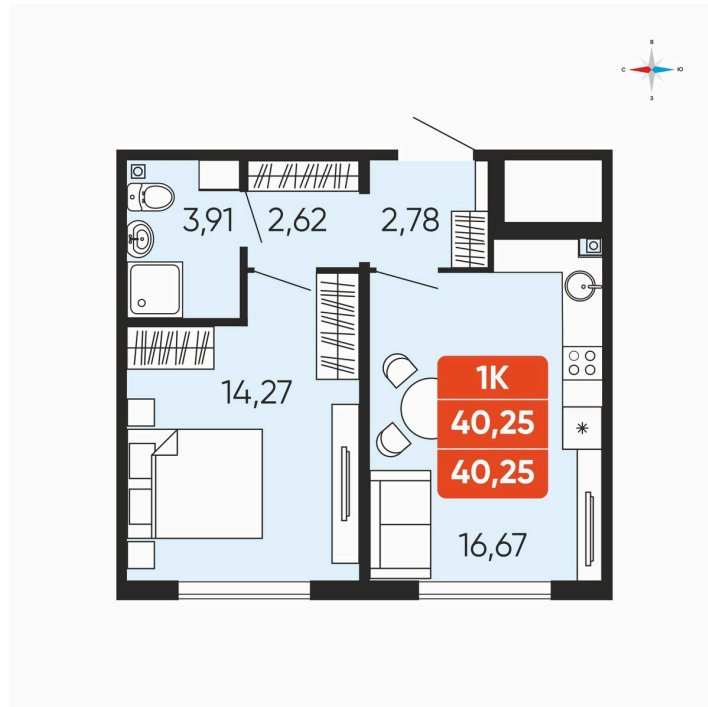

Номер: 24

Отсканируйте QR-код и
смотрите на сайте
betotekdom.ru

1 комнатная 40.25 м²

4 548 250 руб.

Чистовая отделка

Проект	Краснополье	Корпус	Дом 3.6
Этаж	3	Секция	1
Сдача	3 кв. 2027		

18.04.2026 07:52 (Мск)

Не является публичной офертой, цена может быть скорректирована. Информация взята с сайта «betotekdom.ru»

На этаже 3

1 комнатная 40.25 м²

18.04.2026 07:52 (Мск)

Не является публичной офертой, цена может быть скорректирована. Информация взята с сайта «betotekdom.ru»

На генплане Дом 3.6

1 комнатная 40.25 м²

18.04.2026 07:52 (Мск)

Не является публичной офертой, цена может быть скорректирована. Информация взята с сайта «betotekdom.ru»