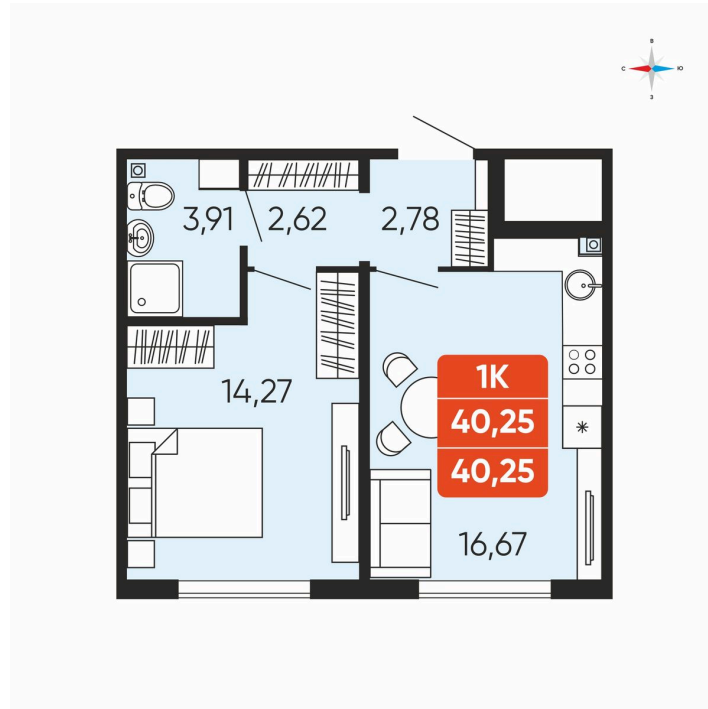

Номер: 24

# 1 комнатная 40.25 м<sup>2</sup>

Отсканируйте QR-код и  
смотрите на сайте  
betotekdom.ru

4 830 000 руб.

В ипотеку от 17 347 руб.

Чистовая отделка

Проект	Краснополье	Корпус	Дом 3.6
Этаж	3	Секция	1
Сдача	3 кв. 2027		

# На этаже 3

1 комнатная 40.25 м<sup>2</sup>

24.06.2026 08:13 (Мск)

Не является публичной офертой, цена может быть скорректирована.  
Информация взята с сайта «betotekdom.ru».