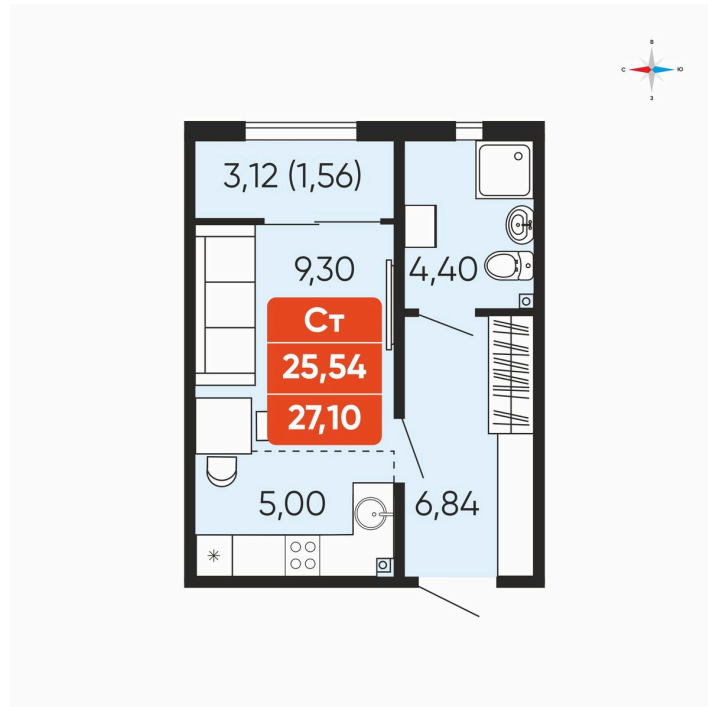

# Студия 27.1 м<sup>2</sup>

Отсканируйте QR-код и  
смотрите на сайте  
betotekdom.ru

## 3 360 400 руб.

Чистовая отделка

Проект	Краснополье	Корпус	Дом 3.6
Этаж	3	Секция	2
Сдача	3 кв. 2027		

18.04.2026 07:57 (Мск)

Не является публичной офертой, цена может быть скорректирована. Информация взята с сайта «betotekdom.ru»

# На этаже 3

Студия 27.1 м<sup>2</sup>

18.04.2026 07:57 (Мск)

Не является публичной офертой, цена может быть скорректирована. Информация взята с сайта «betotekdom.ru»

# На генплане Дом 3.6

Студия 27.1 м<sup>2</sup>

18.04.2026 07:57 (Мск)

Не является публичной офертой, цена может быть скорректирована. Информация взята с сайта «betotekdom.ru»