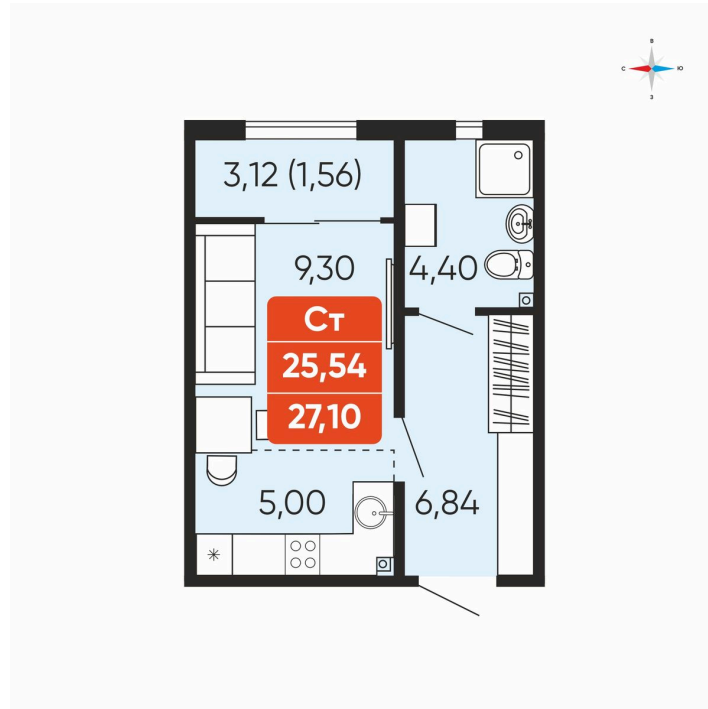

Номер: 115

# Студия 27.1 м<sup>2</sup>

Отсканируйте QR-код и  
смотрите на сайте  
betotekdom.ru

**3 468 800 руб.**

В ипотеку **от 12 458 руб.**

Чистовая отделка

Проект	Краснополье	Корпус	Дом 3.6
Этаж	3	Секция	2
Сдача	3 кв. 2027		

# На этаже 3

Студия 27.1 м<sup>2</sup>

27.06.2026 07:56 (Мск)

Не является публичной офертой, цена может быть скорректирована.  
Информация взята с сайта «betotekdom.ru».

# На генплане Дом 3.6

Студия 27.1 м<sup>2</sup>

27.06.2026 07:56 (Мск)

Не является публичной офертой, цена может быть скорректирована.  
Информация взята с сайта «betotekdom.ru».