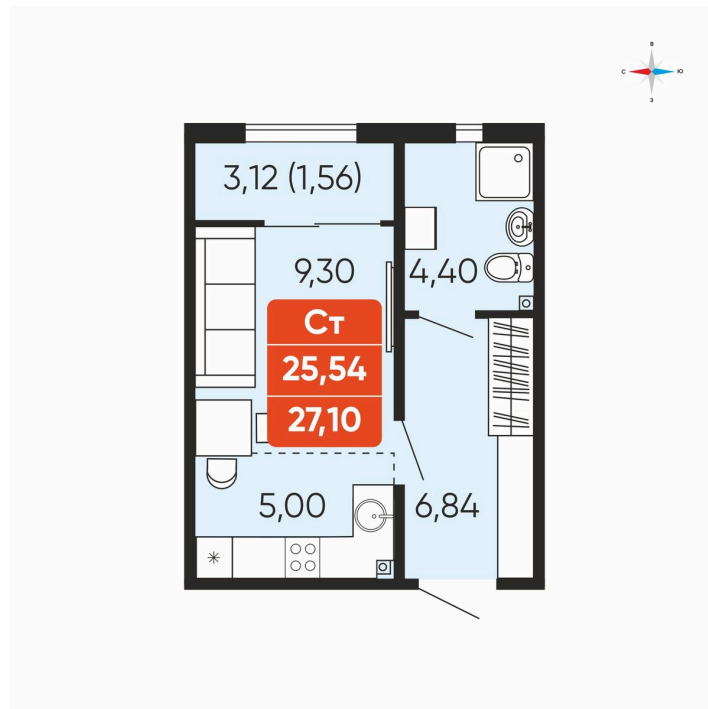

Номер: 115

Студия 27.1 м²

Отсканируйте QR-код и
смотрите на сайте
betotekdom.ru

3 360 400 руб.

Чистовая отделка

Проект	Краснополье	Корпус	Дом 3.6
Этаж	3	Секция	2
Сдача	3 кв. 2027		

18.04.2026 09:29 (Мск)

Не является публичной офертой, цена может быть скорректирована. Информация взята с сайта «betotekdom.ru»

На этаже 3

Студия 27.1 м²

18.04.2026 09:29 (Мск)

Не является публичной офертой, цена может быть скорректирована. Информация взята с сайта «betotekdom.ru»

На генплане Дом 3.6

Студия 27.1 м²

18.04.2026 09:29 (Мск)