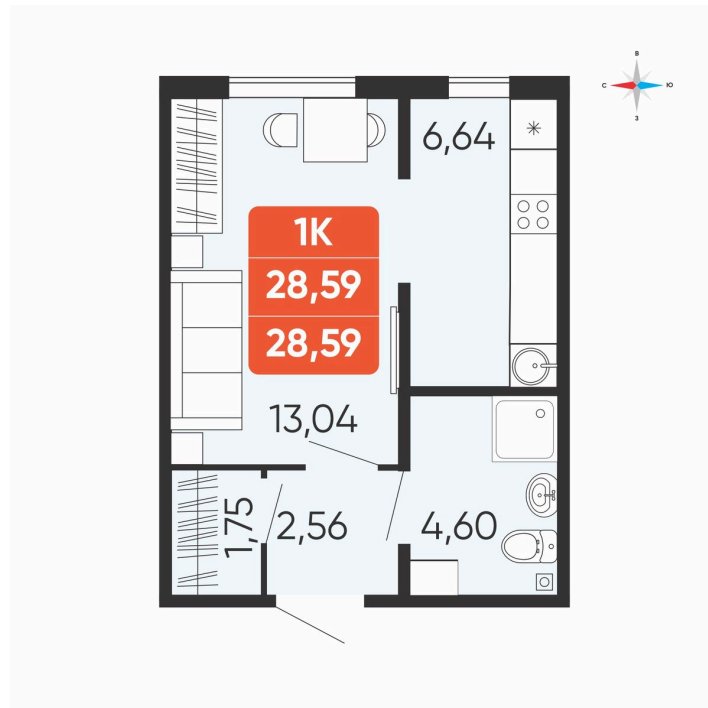

Номер: 63

1 комнатная 28.59 м²

Отсканируйте QR-код и
смотрите на сайте
betotekdom.ru

3 373 620 руб.

Предчистовая отделка

| | | | |
|--------|-------------|--------|---------|
| Проект | Краснополье | Корпус | Дом 3.8 |
| Этаж | 7 | Секция | 1 |

21.04.2026 23:51 (Мск)

Не является публичной офертой, цена может быть скорректирована. Информация взята с сайта «betotekdom.ru»

На этаже 7

1 комнатная 28.59 м²

21.04.2026 23:51 (Мск)

Не является публичной офертой, цена может быть скорректирована. Информация взята с сайта «betotekdom.ru»

На генплане

Дом 3.8

1 комнатная 28.59 м²

21.04.2026 23:51 (Мск)

Не является публичной офертой, цена может быть скорректирована. Информация взята с сайта «betotekdom.ru»