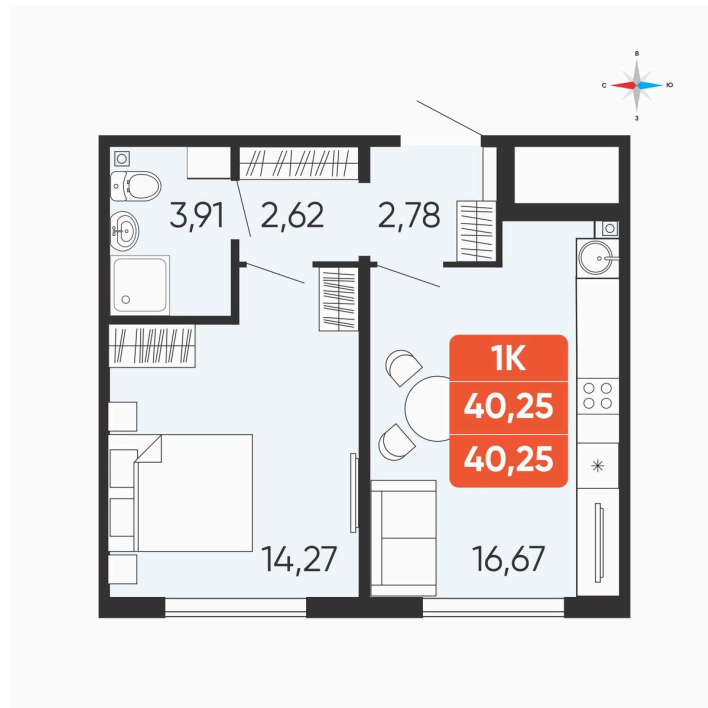

Номер: 113

Отсканируйте QR-код и
смотрите на сайте
betotekdom.ru

1 комнатная 40.25 м²

5 174 000 руб.

В ипотеку от 18 582 руб.

Чистовая отделка

Проект	Краснополье	Корпус	Дом 3.8
Этаж	2	Секция	2

21.04.2026 23:30 (Мск)

Не является публичной офертой, цена может быть скорректирована. Информация взята с сайта «betotekdom.ru»

На этаже 2

1 комнатная 40.25 м²

21.04.2026 23:30 (Мск)

Не является публичной офертой, цена может быть скорректирована. Информация взята с сайта «betotekdom.ru»

На генплане Дом 3.8

1 комнатная 40.25 м²

21.04.2026 23:30 (Мск)

Не является публичной офертой, цена может быть скорректирована. Информация взята с сайта «betotekdom.ru»