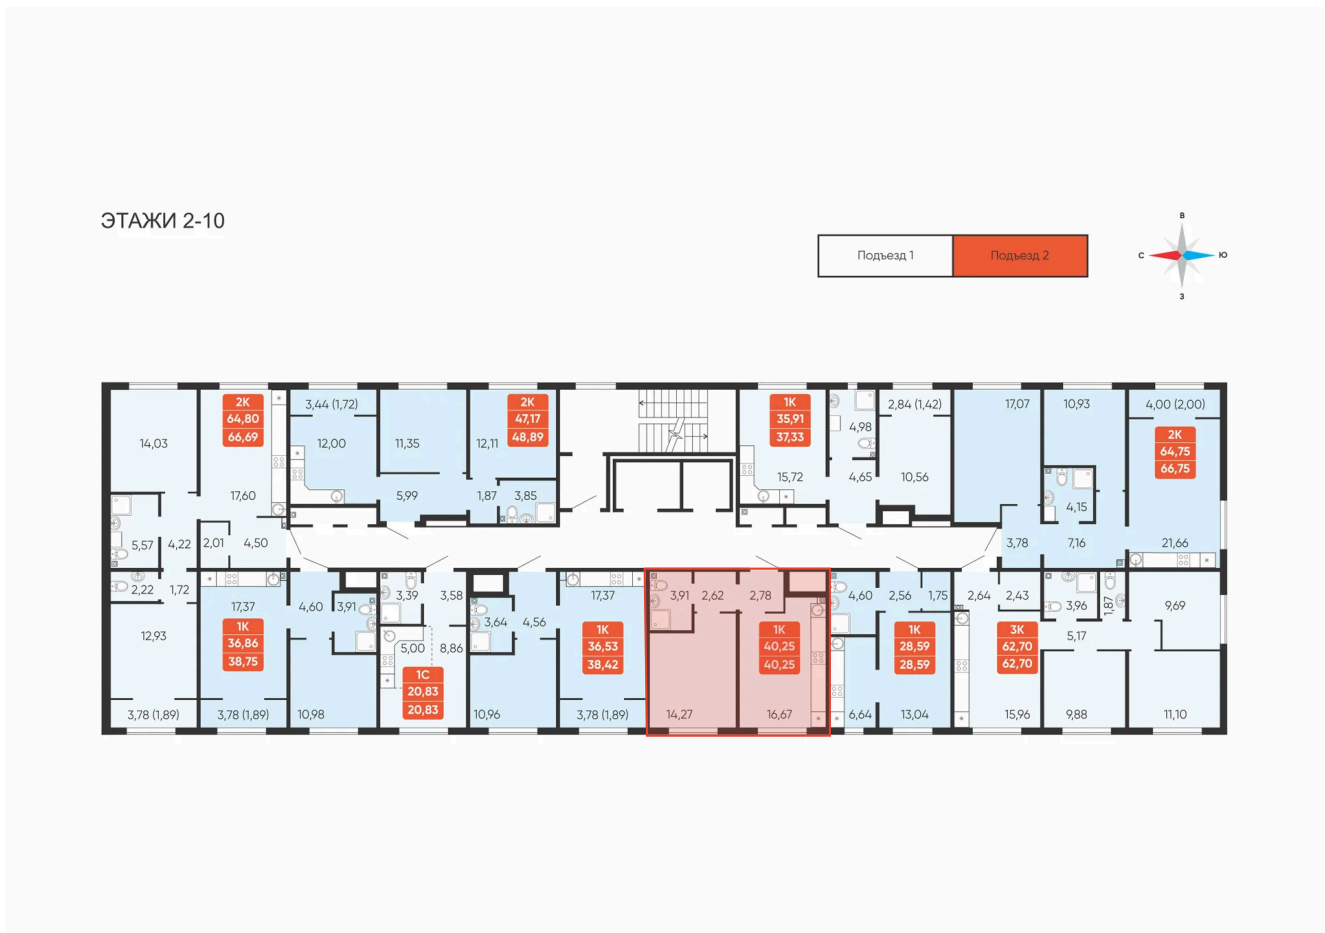

Номер: 113

1 комнатная 40.25 м²

Отсканируйте QR-код и
смотрите на сайте
betotekdom.ru

5 496 000 руб.

В ипотеку от 19 738 руб.

Чистовая отделка

| | | | |
|--------|-------------|--------|---------|
| Проект | Краснополье | Корпус | Дом 3.8 |
| Этаж | 2 | Секция | 2 |

27.06.2026 11:19 (Мск)

Не является публичной офертой, цена может быть скорректирована.
Информация взята с сайта «betotekdom.ru».

На этаже 2

1 комнатная 40.25 м²

27.06.2026 11:19 (Мск)

Не является публичной офертой, цена может быть скорректирована.
Информация взята с сайта «betotekdom.ru».

На генплане Дом 3.8

1 комнатная 40.25 м²

27.06.2026 11:19 (Мск)

Не является публичной офертой, цена может быть скорректирована.
Информация взята с сайта «betotekdom.ru».