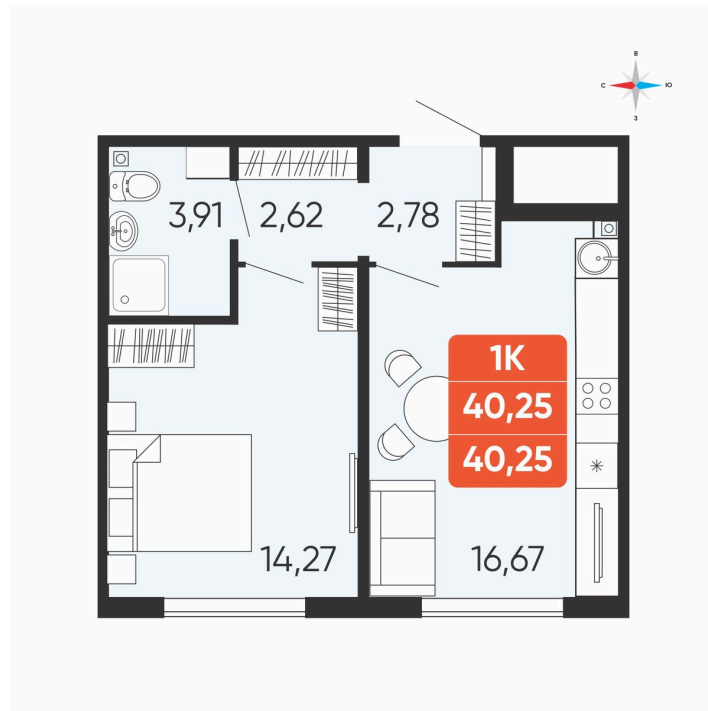

Номер: 113

1 комнатная 40.25 м²

Отсканируйте QR-код и
смотрите на сайте
betotekdom.ru

5 496 000 руб.

В ипотеку от 19 738 руб.

Чистовая отделка

| | | | |
|--------|-------------|--------|---------|
| Проект | Краснополье | Корпус | Дом 3.8 |
| Этаж | 2 | Секция | 2 |

27.06.2026 11:19 (Мск)

Не является публичной офертой, цена может быть скорректирована.
Информация взята с сайта «betotekdom.ru».

На этаже 2

1 комнатная 40.25 м²

27.06.2026 11:19 (Мск)

Не является публичной офертой, цена может быть скорректирована.
Информация взята с сайта «betotekdom.ru».

На генплане Дом 3.8

1 комнатная 40.25 м²

27.06.2026 11:19 (Мск)

Не является публичной офертой, цена может быть скорректирована.
Информация взята с сайта «betotekdom.ru».