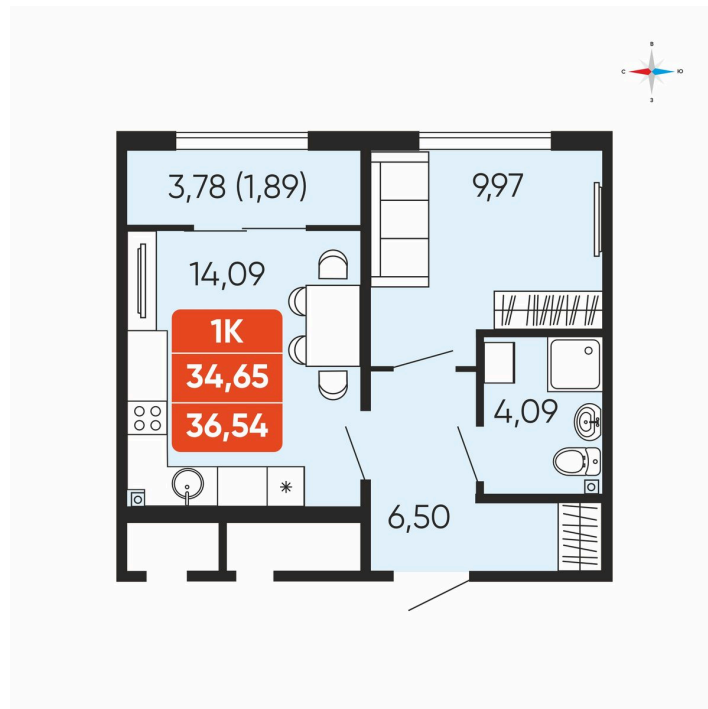

Номер: 130

Отсканируйте QR-код и
смотрите на сайте
betotekdom.ru

1 комнатная 36.54 м²

4 129 020 руб.

Чистовая отделка

Проект	Краснополье	Корпус	Дом 3.6
Этаж	5	Секция	2
Сдача	3 кв. 2027		

18.04.2026 09:27 (Мск)

Не является публичной офертой, цена может быть скорректирована. Информация взята с сайта «betotekdom.ru»

На этаже 5

1 комнатная 36.54 м²

18.04.2026 09:27 (Мск)

Не является публичной офертой, цена может быть скорректирована. Информация взята с сайта «betotekdom.ru»

На генплане

Дом 3.6

1 комнатная 36.54 м²

18.04.2026 09:27 (Мск)

Не является публичной офертой, цена может быть скорректирована. Информация взята с сайта «betotekdom.ru»