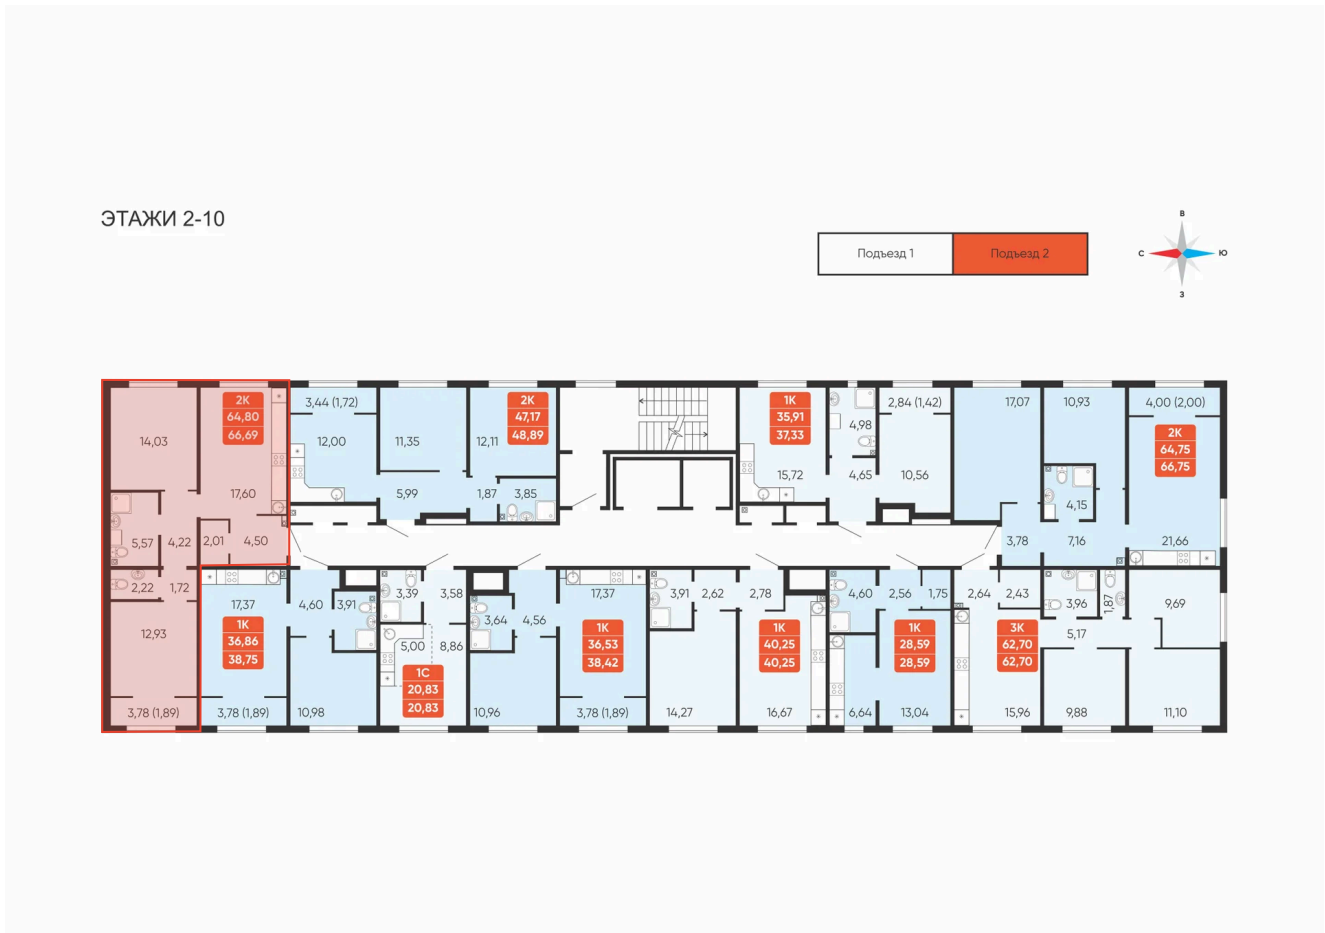

# 2 комнатная 66.69 м<sup>2</sup>

Отсканируйте QR-код и  
смотрите на сайте  
betotekdom.ru

8 802 000 руб.

В ипотеку от 31 611 руб.

Чистовая отделка

Проект	Краснополье	Корпус	Дом 3.8
Этаж	2	Секция	2

27.06.2026 15:17 (Мск)

# На этаже 2

2 комнатная 66.69 м<sup>2</sup>

27.06.2026 15:17 (Мск)

Не является публичной офертой, цена может быть скорректирована.  
Информация взята с сайта «betotekdom.ru».

# На генплане Дом 3.8

2 комнатная 66.69 м<sup>2</sup>

27.06.2026 15:17 (Мск)

Не является публичной офертой, цена может быть скорректирована.  
Информация взята с сайта «betotekdom.ru».