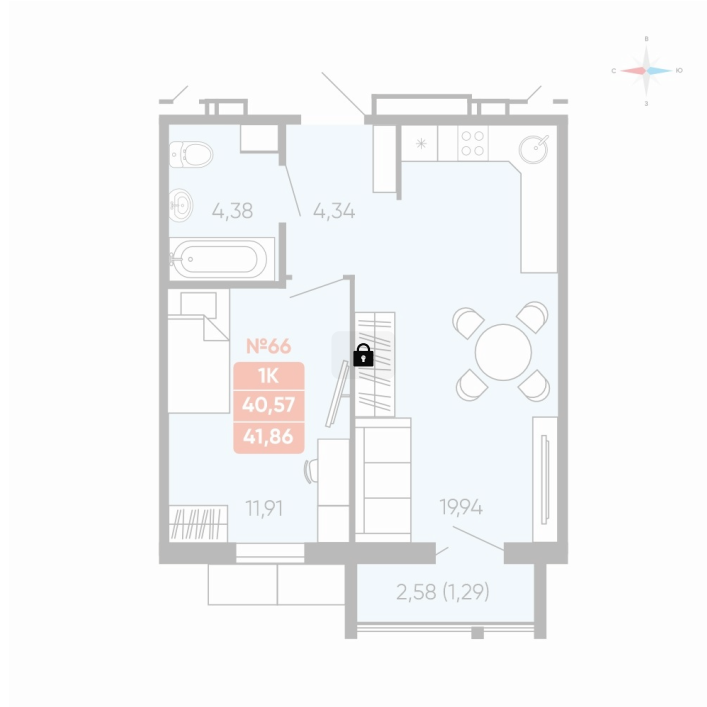

Номер: 66

1 комнатная 41.86 м²

Отсканируйте QR-код и
смотрите на сайте
betotekdom.ru

Цена по запросу

Предчистовая отделка

Проект	Заручейный	Корпус	ул. Лобкова, 33.1
Этаж	8	Секция	1
Сдача	3 кв. 2027		

24.06.2026 04:16 (Мск)

Не является публичной офертой, цена может быть скорректирована.
Информация взята с сайта «betotekdom.ru».

На этаже 8

1 комнатная 41.86 м²

24.06.2026 04:16 (Мск)

Не является публичной офертой, цена может быть скорректирована.
Информация взята с сайта «betotekdom.ru».