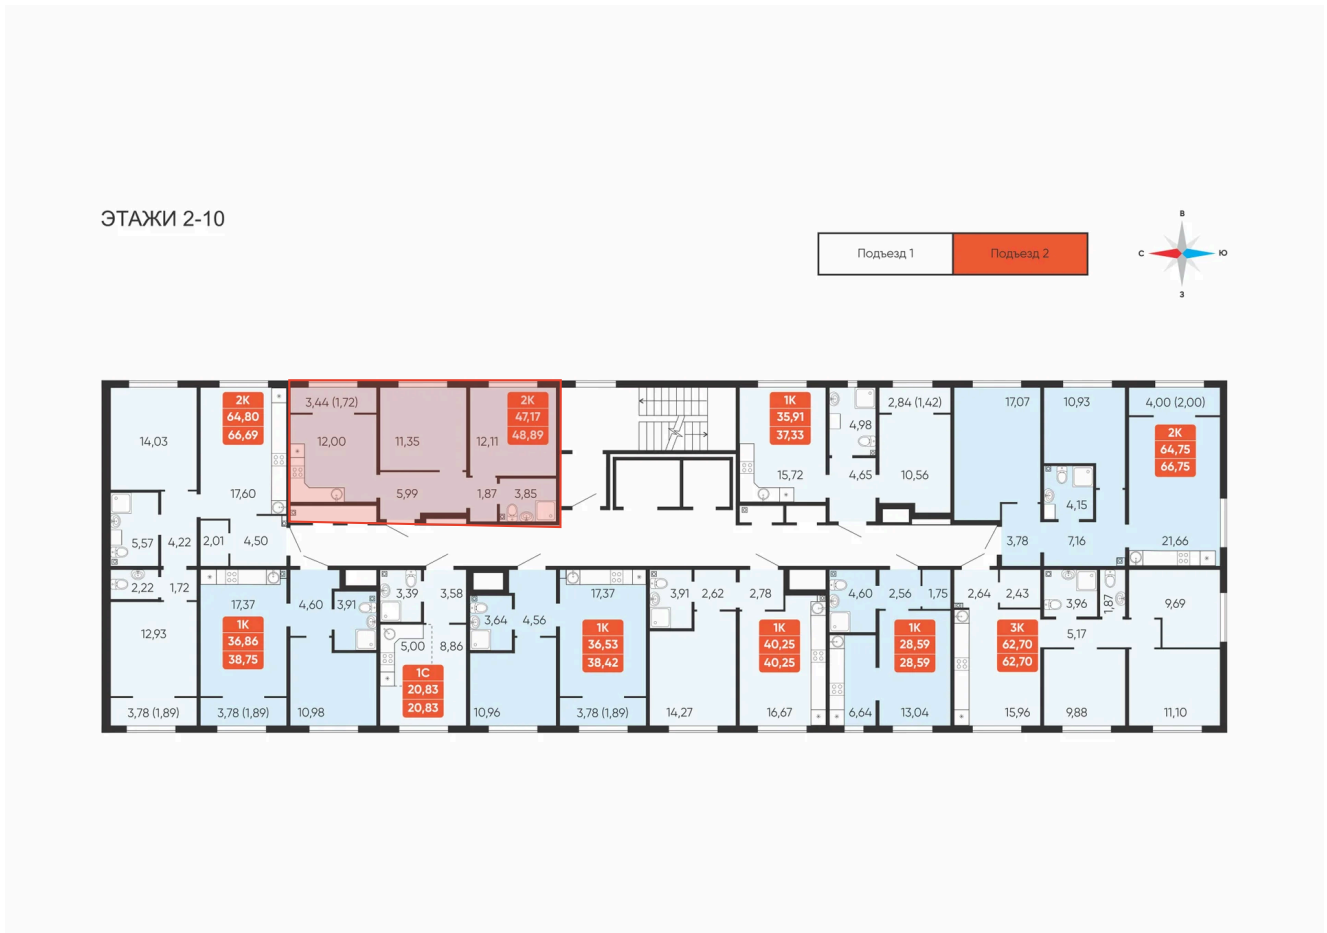

Номер: 158

2 комнатная 48.89 м²

Отсканируйте QR-код и
смотрите на сайте
betotekdom.ru

Цена по запросу

В ипотеку от 18 787 руб.

Предчистовая отделка

Проект	Краснополье	Корпус	Дом 3.8
Этаж	6	Секция	2

25.06.2026 11:16 (Мск)

Не является публичной офертой, цена может быть скорректирована.
Информация взята с сайта «betotekdom.ru».

На этаже 6

2 комнатная 48.89 м²

25.06.2026 11:16 (Мск)

Не является публичной офертой, цена может быть скорректирована.
Информация взята с сайта «betotekdom.ru».

На генплане Дом 3.8

2 комнатная 48.89 м²

25.06.2026 11:16 (Мск)

Не является публичной офертой, цена может быть скорректирована.
Информация взята с сайта «betotekdom.ru».