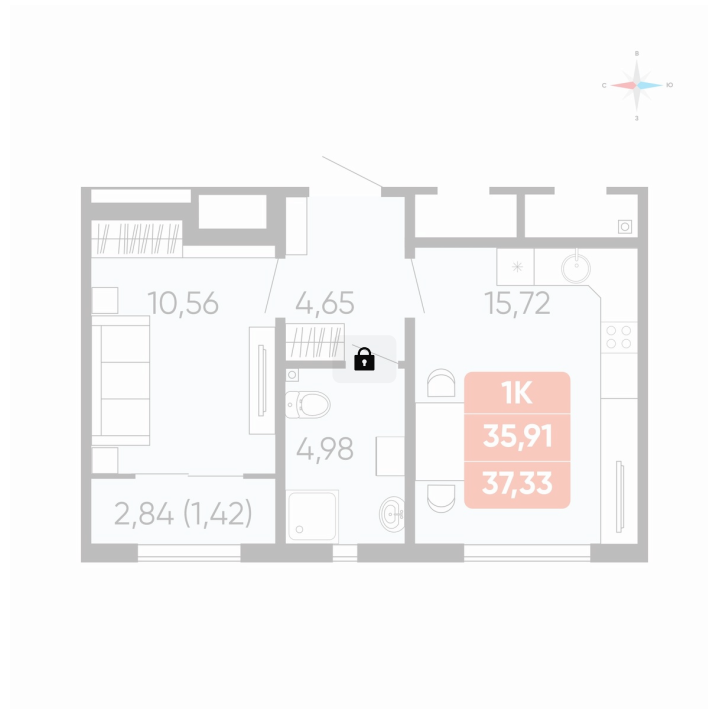

Номер: 40

1 комнатная 37.33 м²

Отсканируйте QR-код и
смотрите на сайте
betotekdom.ru

Цена по запросу

Предчистовая отделка

Проект	Краснополье	Корпус	Дом 3.8
Этаж	5	Секция	1

25.06.2026 18:29 (Мск)

Не является публичной офертой, цена может быть скорректирована.
Информация взята с сайта «betotekdom.ru».

На этаже 5

1 комнатная 37.33 м²

25.06.2026 18:29 (Мск)

Не является публичной офертой, цена может быть скорректирована.
Информация взята с сайта «betotekdom.ru».

На генплане

Дом 3.8

1 комнатная 37.33 м²

25.06.2026 18:29 (Мск)