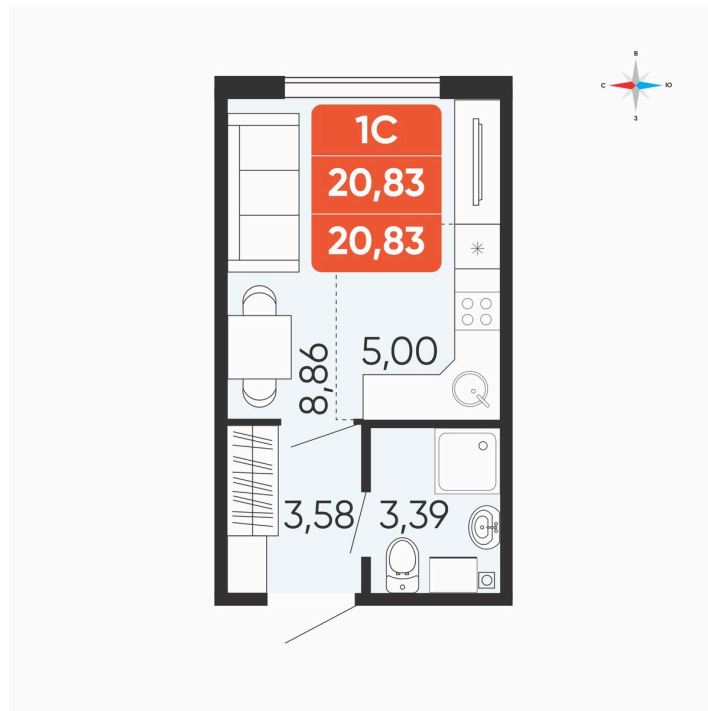

Номер: 26

Студия 20.83 м²

Отсканируйте QR-код и
смотрите на сайте
betotekdom.ru

3 130 000 руб.

В ипотеку **от 11 241 руб.**

Чистовая отделка

Проект	Краснополье	Корпус	Дом 3.8
Этаж	3	Секция	1

09.06.2026 23:47 (Мск)

Не является публичной офертой, цена может быть скорректирована.
Информация взята с сайта «betotekdom.ru».

На этаже 3

Студия 20.83 м²

09.06.2026 23:47 (Мск)

Не является публичной офертой, цена может быть скорректирована.
Информация взята с сайта «betotekdom.ru».

На генплане Дом 3.8

Студия 20.83 м²

09.06.2026 23:47 (Мск)

Не является публичной офертой, цена может быть скорректирована.
Информация взята с сайта «betotekdom.ru».