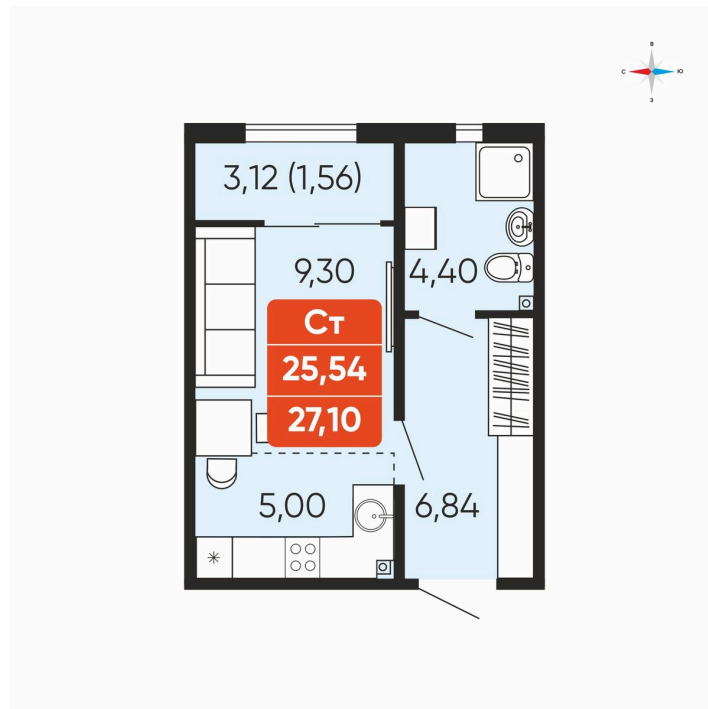

# Студия 27.1 м<sup>2</sup>

Отсканируйте QR-код и  
смотрите на сайте  
betotekdom.ru

## 3 360 400 руб.

Чистовая отделка

Проект	Краснополье	Корпус	Дом 3.6
Этаж	4	Секция	2
Сдача	3 кв. 2027		

18.04.2026 08:02 (Мск)

Не является публичной офертой, цена может быть скорректирована. Информация взята с сайта «betotekdom.ru»

# На этаже 4

Студия 27.1 м<sup>2</sup>

18.04.2026 08:02 (Мск)

Не является публичной офертой, цена может быть скорректирована. Информация взята с сайта «betotekdom.ru»

# На генплане Дом 3.6

Студия 27.1 м<sup>2</sup>

18.04.2026 08:02 (Мск)

Не является публичной офертой, цена может быть скорректирована. Информация взята с сайта «betotekdom.ru»