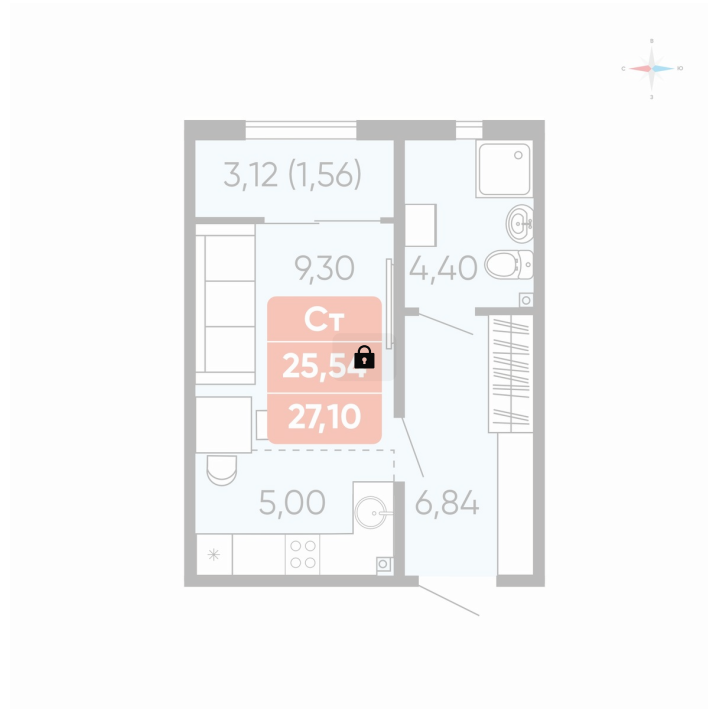

Номер: 122

Студия 27.1 м²

Отсканируйте QR-код и
смотрите на сайте
betotekdom.ru

Цена по запросу

Чистовая отделка

| | | | |
|--------|-------------|--------|---------|
| Проект | Краснополье | Корпус | Дом 3.6 |
| Этаж | 4 | Секция | 2 |
| Сдача | 3 кв. 2027 | | |

27.06.2026 05:21 (Мск)

Не является публичной офертой, цена может быть скорректирована.
Информация взята с сайта «betotekdom.ru».

На этаже 4

Студия 27.1 м²

27.06.2026 05:21 (Мск)

Не является публичной офертой, цена может быть скорректирована.
Информация взята с сайта «betotekdom.ru».

На генплане Дом 3.6

Студия 27.1 м²

27.06.2026 05:21 (Мск)

Не является публичной офертой, цена может быть скорректирована.
Информация взята с сайта «betotekdom.ru».