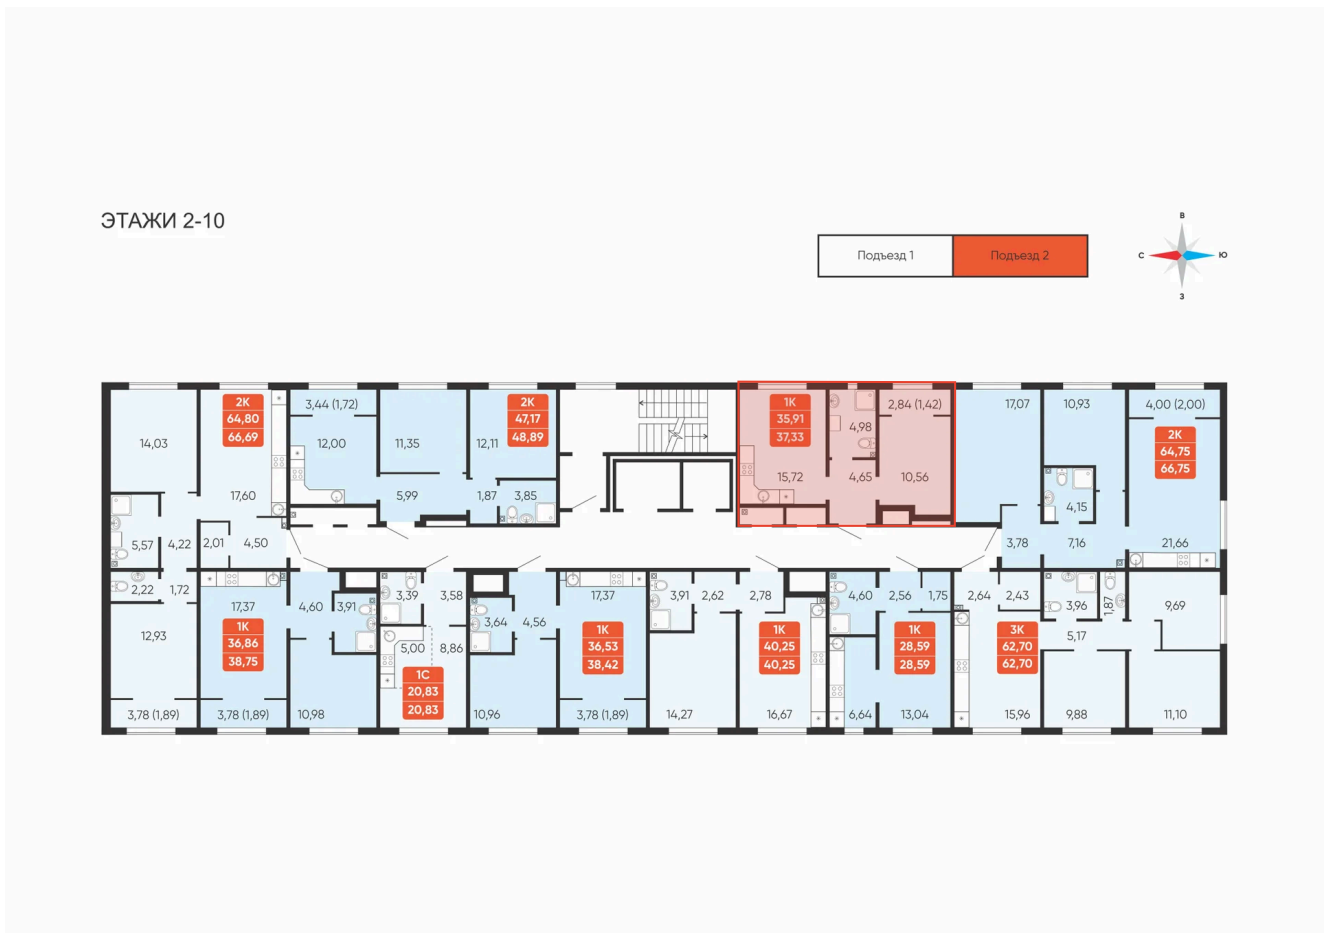

Номер: 149

Отсканируйте QR-код и
смотрите на сайте
betotekdom.ru

1 комнатная 37.33 м²

3 919 650 руб.

Предчистовая отделка

Проект	Краснополье	Корпус	Дом 3.8
Этаж	6	Секция	2

08.04.2026 14:13 (Мск)

Не является публичной офертой, цена может быть скорректирована. Информация взята с сайта «betotekdom.ru»

На этаже 6

1 комнатная 37.33 м²

08.04.2026 14:13 (Мск)

Не является публичной офертой, цена может быть скорректирована. Информация взята с сайта «betotekdom.ru»

На генплане

Дом 3.8

1 комнатная 37.33 м²

08.04.2026 14:13 (Мск)