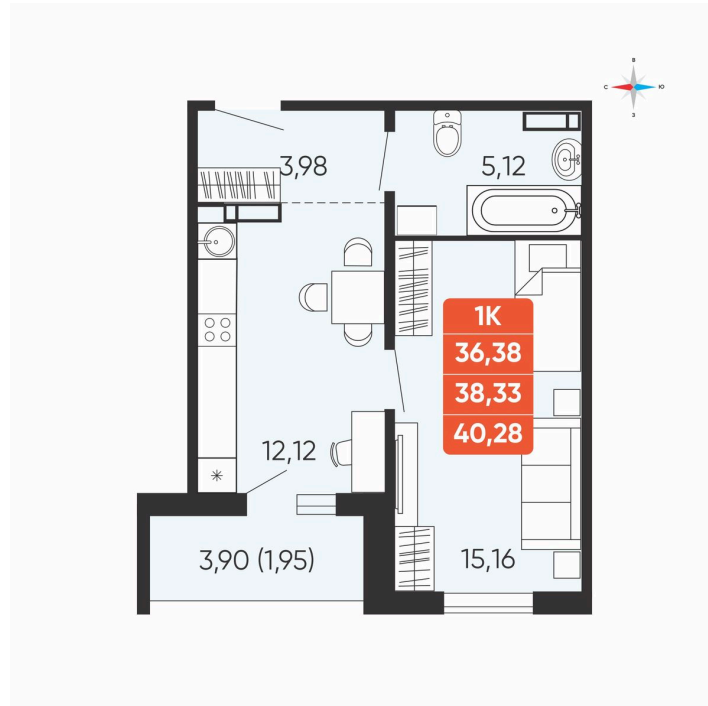

Номер: 90

1 комнатная 38.33 м²

Отсканируйте QR-код и
смотрите на сайте
betotekdom.ru

4 177 970 руб.

Чистовая отделка

Проект	Краснополье	Корпус	Дом 3.2
Этаж	9	Секция	2
Сдача	3 кв. 2027		

27.06.2026 04:17 (Мск)

Не является публичной офертой, цена может быть скорректирована.
Информация взята с сайта «betotekdom.ru».

На этаже 9

1 комнатная 38.33 м²

27.06.2026 04:17 (Мск)

Не является публичной офертой, цена может быть скорректирована.
Информация взята с сайта «betotekdom.ru».

На генплане Дом 3.2

1 комнатная 38.33 м²

27.06.2026 04:17 (Мск)

Не является публичной офертой, цена может быть скорректирована.
Информация взята с сайта «betotekdom.ru».