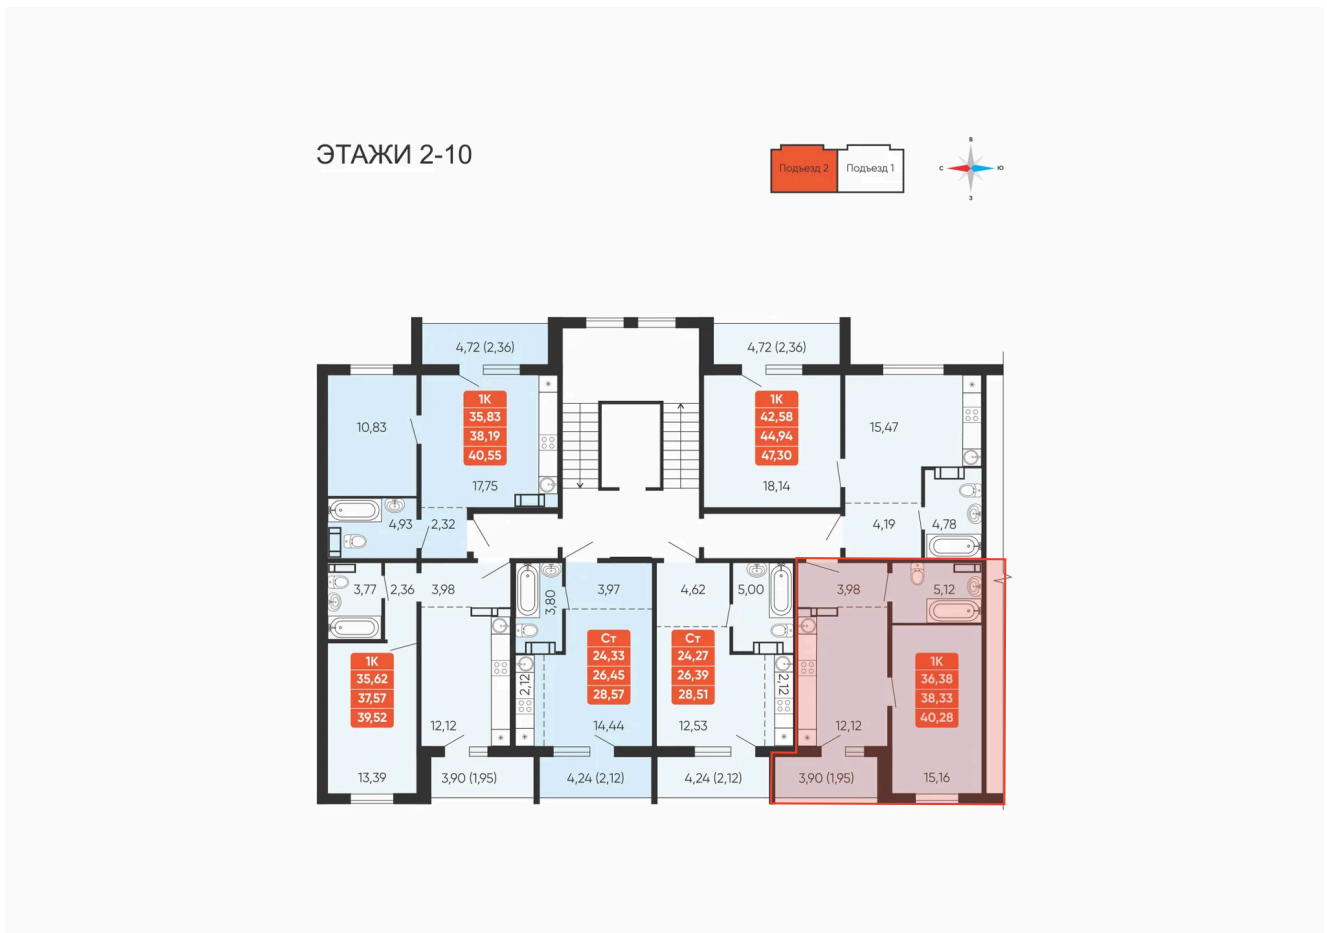

Номер: 90

1 комнатная 38.33 м²

Отсканируйте QR-код и
смотрите на сайте
betotekdom.ru

4 177 970 руб.

Чистовая отделка

Проект	Краснополье	Корпус	Дом 3.2
Этаж	9	Секция	2
Сдача	3 кв. 2027		

27.06.2026 04:17 (Мск)

Не является публичной офертой, цена может быть скорректирована.
Информация взята с сайта «betotekdom.ru».

На этаже 9

1 комнатная 38.33 м²

27.06.2026 04:17 (Мск)

Не является публичной офертой, цена может быть скорректирована.
Информация взята с сайта «betotekdom.ru».

На генплане Дом 3.2

1 комнатная 38.33 м²

27.06.2026 04:17 (Мск)

Не является публичной офертой, цена может быть скорректирована.
Информация взята с сайта «betotekdom.ru».