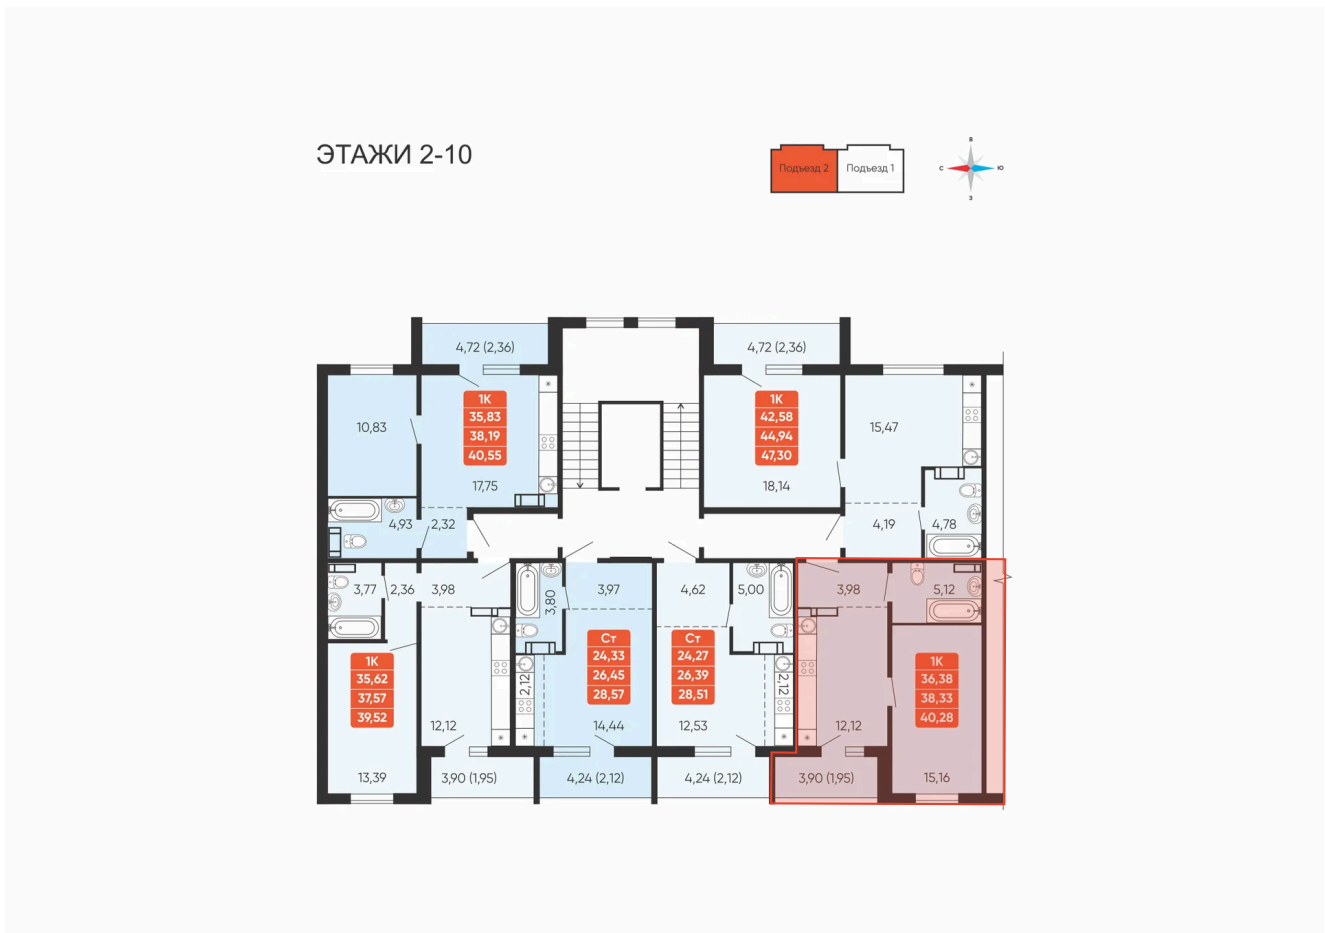

Номер: 90

1 комнатная 38.33 м²

Отсканируйте QR-код и
смотрите на сайте
betotekdom.ru

4 177 970 руб.

Чистовая отделка

Проект	Краснополье	Корпус	Дом 3.2
Этаж	9	Секция	2
Сдача	3 кв. 2027		

14.04.2026 14:47 (Мск)

Не является публичной офертой, цена может быть скорректирована. Информация взята с сайта «betotekdom.ru»

На этаже 9

1 комнатная 38.33 м²

14.04.2026 14:47 (Мск)

Не является публичной офертой, цена может быть скорректирована. Информация взята с сайта «betotekdom.ru»

На генплане

Дом 3.2

1 комнатная 38.33 м²

14.04.2026 14:47 (Мск)

Не является публичной офертой, цена может быть скорректирована. Информация взята с сайта «betotekdom.ru»