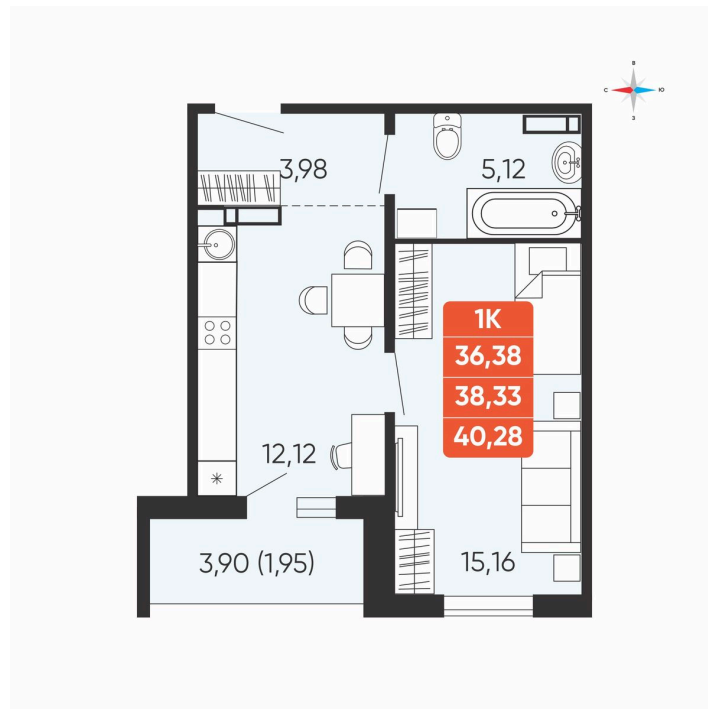

Номер: 90

1 комнатная 38.33 м²

Отсканируйте QR-код и
смотрите на сайте
betotekdom.ru

4 177 970 руб.

Чистовая отделка

Проект	Краснополье	Корпус	Дом 3.2
Этаж	9	Секция	2
Сдача	3 кв. 2027		

14.04.2026 14:47 (Мск)

Не является публичной офертой, цена может быть скорректирована. Информация взята с сайта «betotekdom.ru»

На этаже 9

1 комнатная 38.33 м²

14.04.2026 14:47 (Мск)

Не является публичной офертой, цена может быть скорректирована. Информация взята с сайта «betotekdom.ru»

На генплане

Дом 3.2

1 комнатная 38.33 м²

14.04.2026 14:47 (Мск)

Не является публичной офертой, цена может быть скорректирована. Информация взята с сайта «betotekdom.ru»