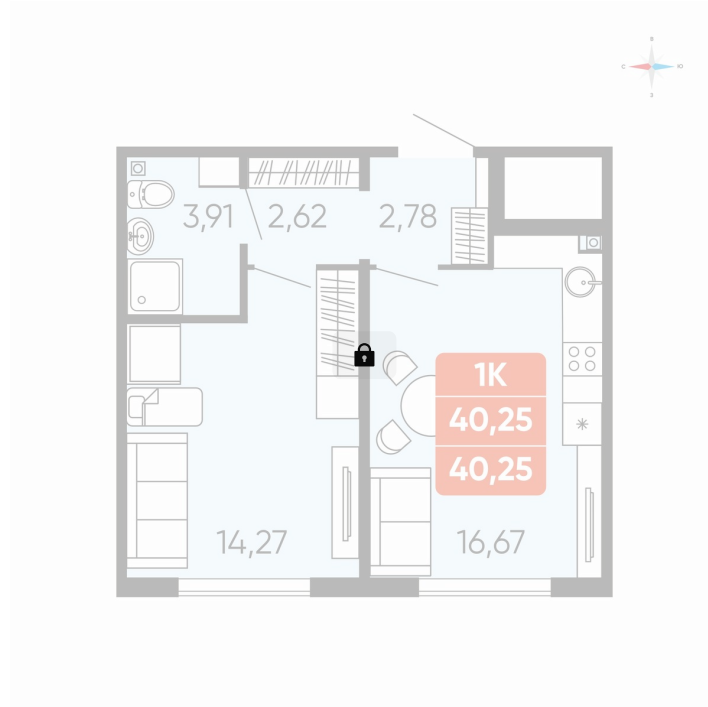

# 1 комнатная 40.25 м<sup>2</sup>

Отсканируйте QR-код и  
смотрите на сайте  
betotekdom.ru

## Цена по запросу

Чистовая отделка

Проект	Краснополье	Корпус	Дом 3.6
Этаж	10	Секция	1
Сдача	3 кв. 2027		

27.06.2026 03:15 (Мск)

Не является публичной офертой, цена может быть скорректирована.  
Информация взята с сайта «betotekdom.ru».

# На этаже 10

1 комнатная 40.25 м<sup>2</sup>

27.06.2026 03:15 (Мск)

Не является публичной офертой, цена может быть скорректирована.  
Информация взята с сайта «betotekdom.ru».

# На генплане Дом 3.6

1 комнатная 40.25 м<sup>2</sup>

27.06.2026 03:15 (Мск)

Не является публичной офертой, цена может быть скорректирована.  
Информация взята с сайта «betotekdom.ru».