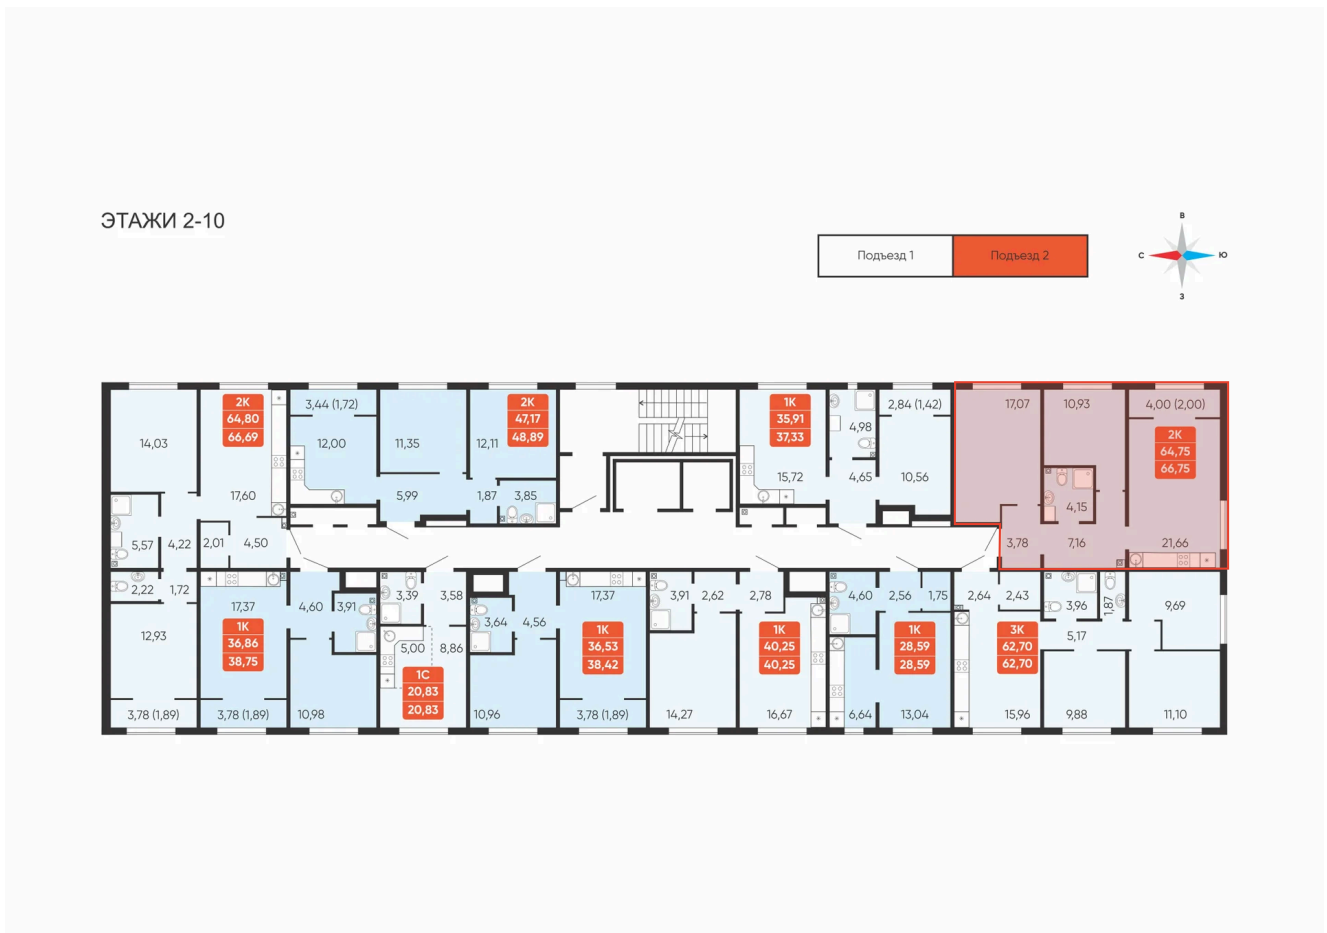

# 2 комнатная 66.75 м<sup>2</sup>

Отсканируйте QR-код и  
смотрите на сайте  
betotekdom.ru

**7 409 000 руб.**

В ипотеку **от 26 608 руб.**

Предчистовая отделка

Проект	Краснополье	Корпус	Дом 3.8
Этаж	10	Секция	2

# На этаже 10

2 комнатная 66.75 м<sup>2</sup>

28.06.2026 01:19 (Мск)

Не является публичной офертой, цена может быть скорректирована.  
Информация взята с сайта «betotekdom.ru».

# На генплане Дом 3.8

2 комнатная 66.75 м<sup>2</sup>

28.06.2026 01:19 (Мск)

Не является публичной офертой, цена может быть скорректирована.  
Информация взята с сайта «betotekdom.ru».