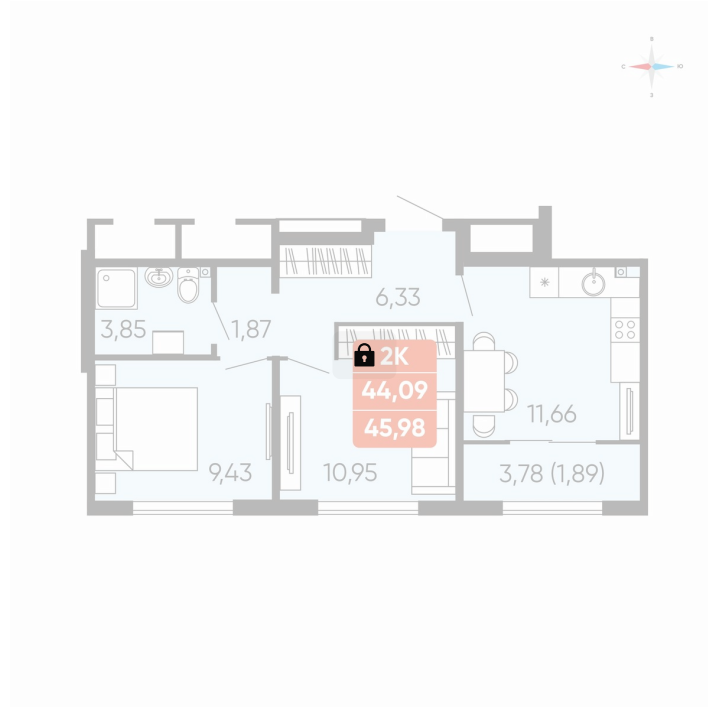

Номер: 140

2 комнатная 45.98 м²

Отсканируйте QR-код и
смотрите на сайте
betotekdom.ru

Цена по запросу

Чистовая отделка

Проект	Краснополье	Корпус	Дом 3.6
Этаж	6	Секция	2
Сдача	3 кв. 2027		

27.06.2026 01:15 (Мск)

Не является публичной офертой, цена может быть скорректирована.
Информация взята с сайта «betotekdom.ru».

На этаже 6

2 комнатная 45.98 м²

27.06.2026 01:15 (Мск)

Не является публичной офертой, цена может быть скорректирована.
Информация взята с сайта «betotekdom.ru».

На генплане

Дом 3.6

2 комнатная 45.98 м²

27.06.2026 01:15 (Мск)

Не является публичной офертой, цена может быть скорректирована.
Информация взята с сайта «betotekdom.ru».