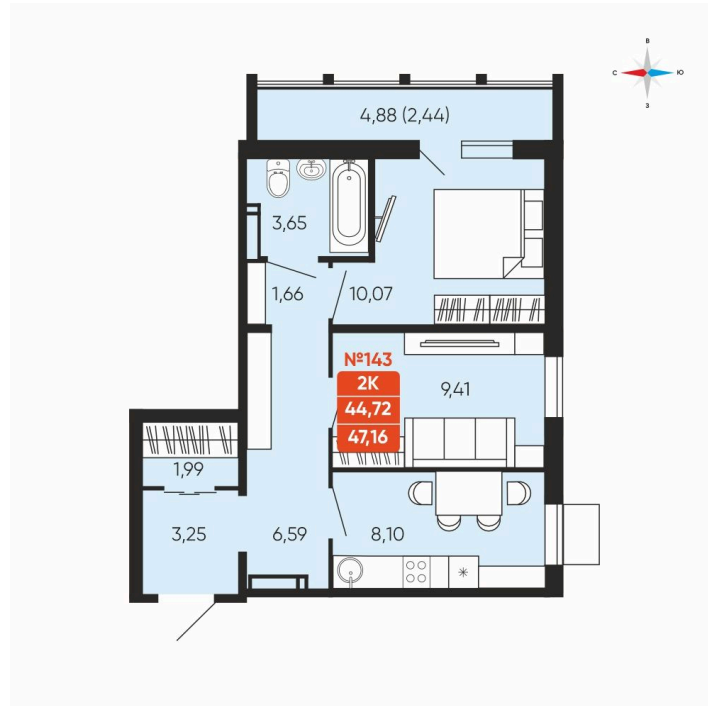

Номер: 143

2 комнатная 47.16 м²

Отсканируйте QR-код и
смотрите на сайте
betotekdom.ru

7 470 000 руб.

В ипотеку от 32 375 руб.

Предчистовая отделка

Проект	Заручейный	Корпус	ул. Лобкова, 33.1
Этаж	16	Секция	1
Сдача	3 кв. 2027		

26.06.2026 04:13 (Мск)

Не является публичной офертой, цена может быть скорректирована.
Информация взята с сайта «betotekdom.ru».

На этаже 16

2 комнатная 47.16 м²

26.06.2026 04:13 (Мск)

Не является публичной офертой, цена может быть скорректирована.
Информация взята с сайта «betotekdom.ru».