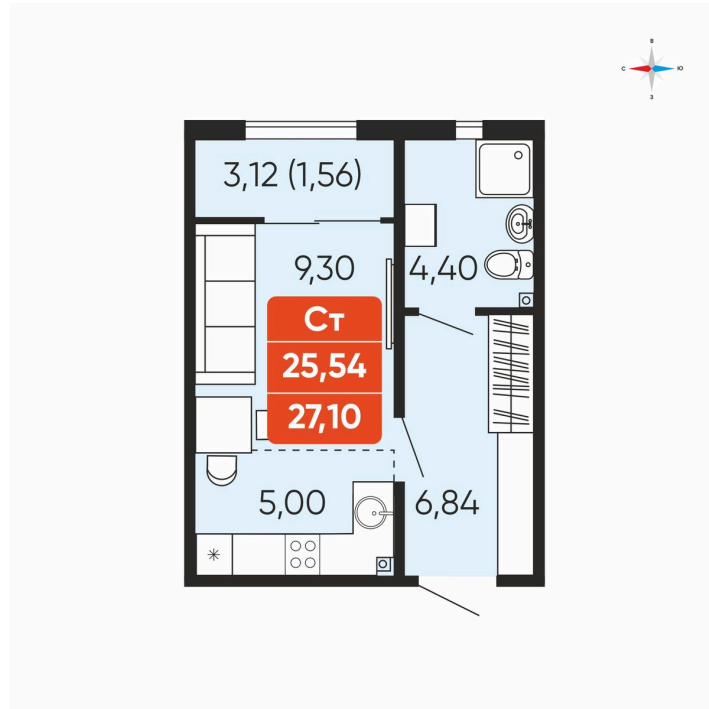

Номер: 150

Студия 27.1 м²

Отсканируйте QR-код и
смотрите на сайте
betotekdom.ru

3 550 100 руб.

В ипотеку от 12 750 руб.

Чистовая отделка

Проект	Краснополье	Корпус	Дом 3.6
Этаж	8	Секция	2
Сдача	3 кв. 2027		

27.06.2026 10:55 (Мск)

Не является публичной офертой, цена может быть скорректирована.
Информация взята с сайта «betotekdom.ru».

На этаже 8

Студия 27.1 м²

27.06.2026 10:55 (Мск)

Не является публичной офертой, цена может быть скорректирована.
Информация взята с сайта «betotekdom.ru».

На генплане Дом 3.6

Студия 27.1 м²

27.06.2026 10:55 (Мск)

Не является публичной офертой, цена может быть скорректирована.
Информация взята с сайта «betotekdom.ru».