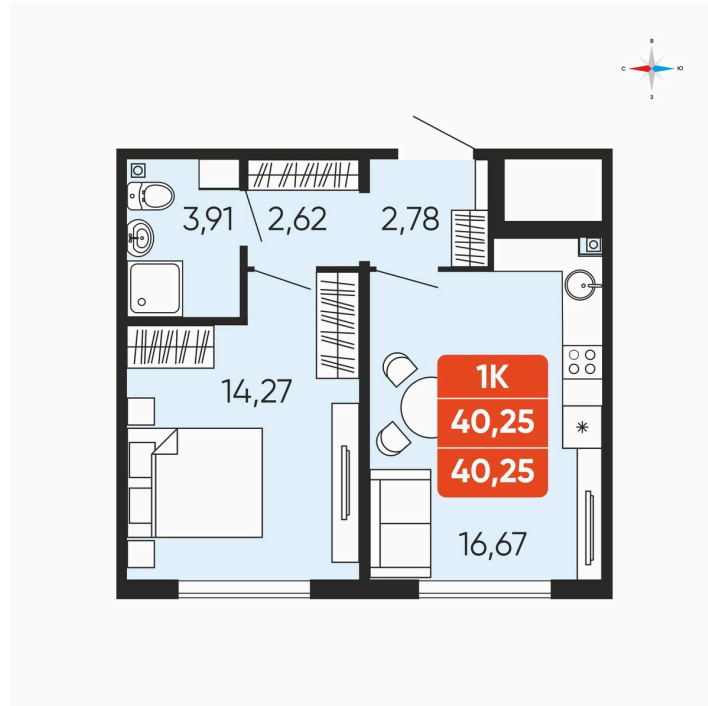

Номер: 54

1 комнатная 40.25 м²

Отсканируйте QR-код и
смотрите на сайте
betotekdom.ru

4 830 000 руб.

В ипотеку от 17 347 руб.

Чистовая отделка

Проект	Краснополье	Корпус	Дом 3.6
Этаж	6	Секция	1
Сдача	3 кв. 2027		

27.06.2026 20:20 (Мск)

Не является публичной офертой, цена может быть скорректирована.
Информация взята с сайта «betotekdom.ru».

На этаже 6

1 комнатная 40.25 м²

27.06.2026 20:20 (Мск)

Не является публичной офертой, цена может быть скорректирована.
Информация взята с сайта «betotekdom.ru».

На генплане Дом 3.6

1 комнатная 40.25 м²

27.06.2026 20:20 (Мск)

Не является публичной офертой, цена может быть скорректирована.
Информация взята с сайта «betotekdom.ru».