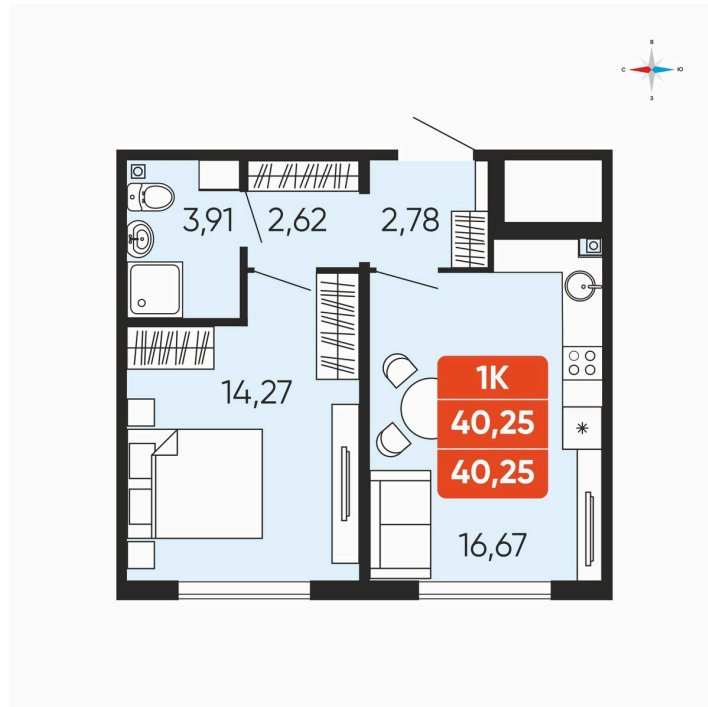

# 1 комнатная 40.25 м<sup>2</sup>

## 4 548 250 руб.

Чистовая отделка

Проект	Краснополье	Корпус	Дом 3.6
Этаж	6	Секция	1
Сдача	3 кв. 2027		

18.04.2026 09:49 (Мск)

Не является публичной офертой, цена может быть скорректирована. Информация взята с сайта «betotekdom.ru»

# На этаже 6

1 комнатная 40.25 м<sup>2</sup>

18.04.2026 09:49 (Мск)

Не является публичной офертой, цена может быть скорректирована. Информация взята с сайта «betotekdom.ru»