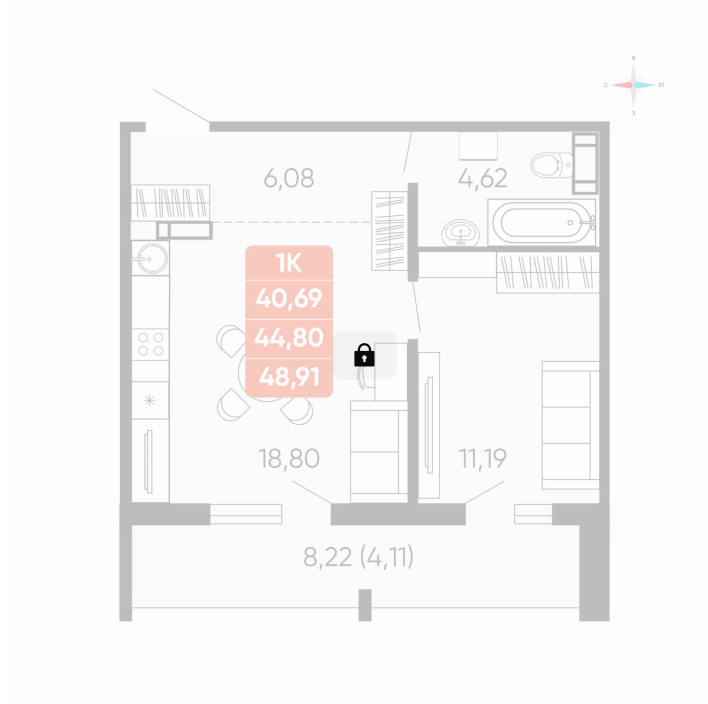

Номер: 6

1 комнатная 44.8 м²

Отсканируйте QR-код и
смотрите на сайте
betotekdom.ru

Цена по запросу

Чистовая отделка

Проект	Краснополье	Корпус	Дом 3.2
Этаж	2	Секция	1
Сдача	3 кв. 2027		

27.06.2026 09:07 (Мск)

Не является публичной офертой, цена может быть скорректирована.
Информация взята с сайта «betotekdom.ru».

На этаже 2

1 комнатная 44.8 м²

27.06.2026 09:07 (Мск)

Не является публичной офертой, цена может быть скорректирована.
Информация взята с сайта «betotekdom.ru».

На генплане Дом 3.2

1 комнатная 44.8 м²

27.06.2026 09:07 (Мск)

Не является публичной офертой, цена может быть скорректирована.
Информация взята с сайта «betotekdom.ru».