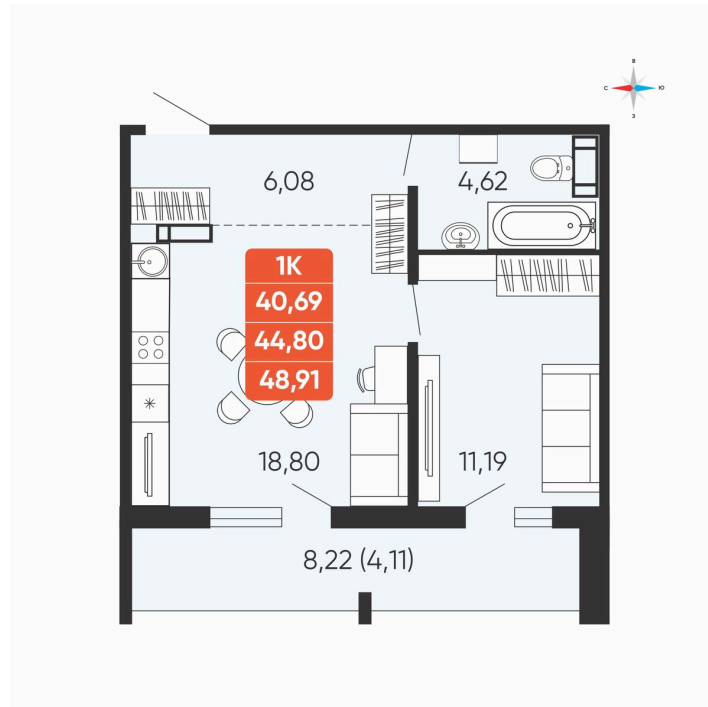

Номер: 6

Отсканируйте QR-код и
смотрите на сайте
betotekdom.ru

1 комнатная 44.8 м²

4 748 800 руб.

Чистовая отделка

Проект	Краснополье	Корпус	Дом 3.2
Этаж	2	Секция	1
Сдача	3 кв. 2027		

21.04.2026 21:47 (Мск)

Не является публичной офертой, цена может быть скорректирована. Информация взята с сайта «betotekdom.ru»

На этаже 2

1 комнатная 44.8 м²

21.04.2026 21:47 (Мск)

Не является публичной офертой, цена может быть скорректирована. Информация взята с сайта «betotekdom.ru»

На генплане Дом 3.2

1 комнатная 44.8 м²

21.04.2026 21:47 (Мск)

Не является публичной офертой, цена может быть скорректирована. Информация взята с сайта «betotekdom.ru»