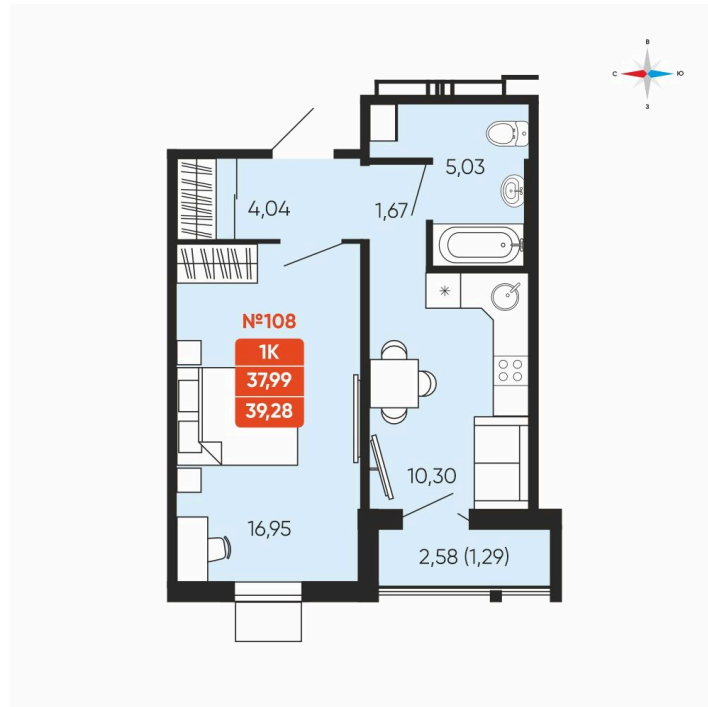

Номер: 108

1 комнатная 39.28 м²

Отсканируйте QR-код и
смотрите на сайте
betotekdom.ru

5 892 000 руб.

Предчистовая отделка

Проект	Заручейный	Корпус	ул. Лобкова, 33.1
Этаж	12	Секция	1
Сдача	3 кв. 2027		

08.04.2026 14:01 (Мск)

Не является публичной офертой, цена может быть скорректирована. Информация взята с сайта «betotekdom.ru»

На этаже 12

1 комнатная 39.28 м²

08.04.2026 14:01 (Мск)

Не является публичной офертой, цена может быть скорректирована. Информация взята с сайта «betotekdom.ru»