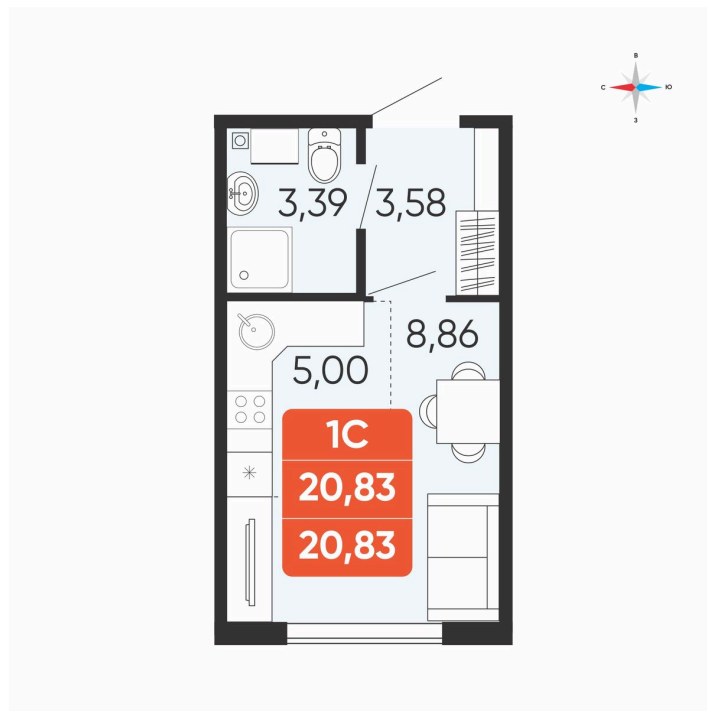

Номер: 175

Студия 20.83 м²

Отсканируйте QR-код и
смотрите на сайте
betotekdom.ru

2 666 000 руб.

В ипотеку от 9 575 руб.

Предчистовая отделка

Проект	Краснополье	Корпус	Дом 3.8
Этаж	8	Секция	2

27.06.2026 02:12 (Мск)

Не является публичной офертой, цена может быть скорректирована.
Информация взята с сайта «betotekdom.ru».

На этаже 8

Студия 20.83 м²

27.06.2026 02:12 (Мск)

Не является публичной офертой, цена может быть скорректирована.
Информация взята с сайта «betotekdom.ru».

На генплане

Дом 3.8

Студия 20.83 м²

27.06.2026 02:12 (Мск)

Не является публичной офертой, цена может быть скорректирована.
Информация взята с сайта «betotekdom.ru».