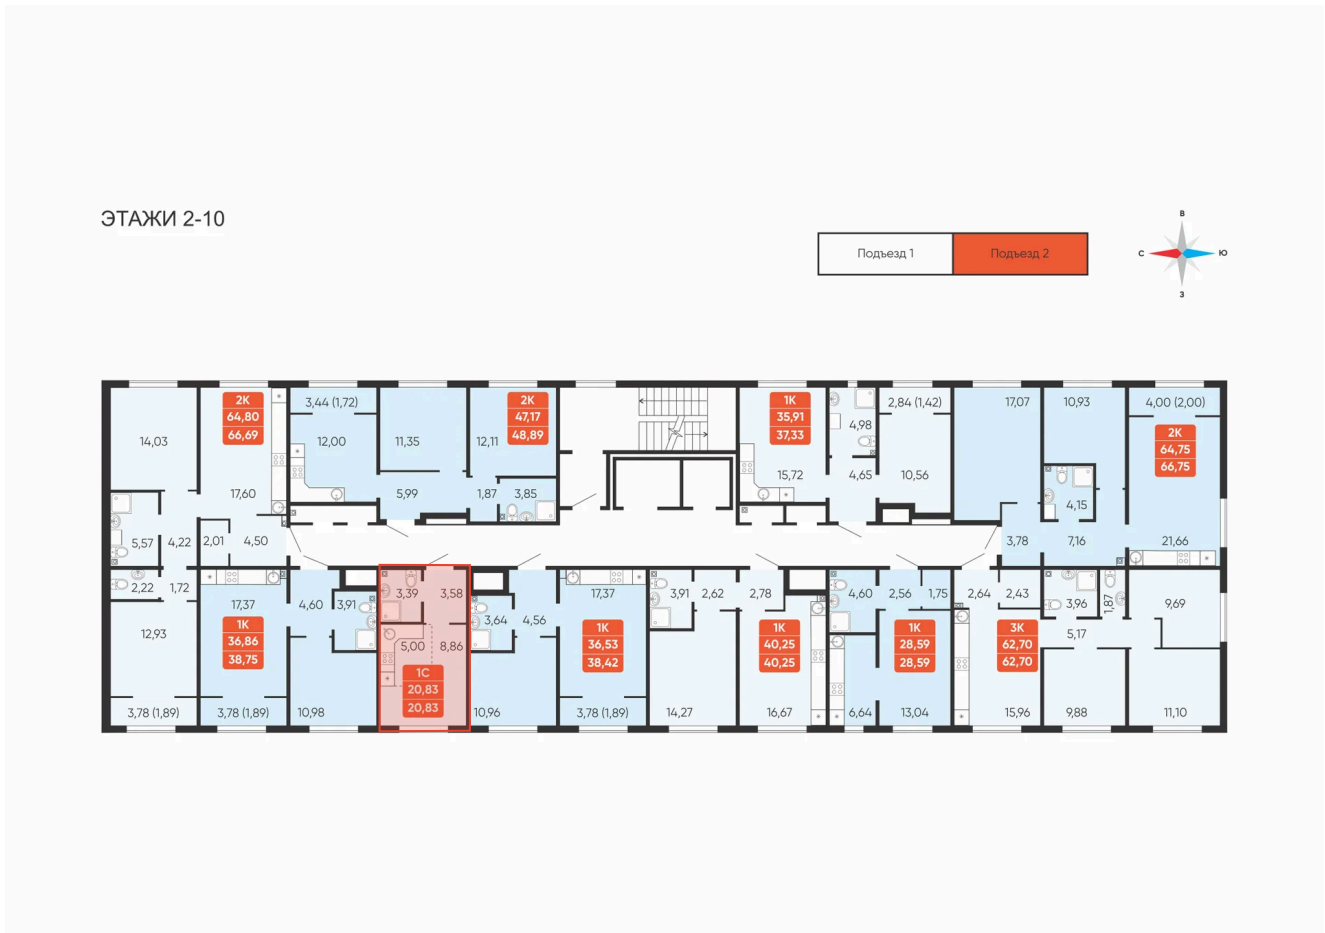

Номер: 175

Студия 20.83 м²

Отсканируйте QR-код и
смотрите на сайте
betotekdom.ru

2 666 000 руб.

В ипотеку от 9 575 руб.

Предчистовая отделка

Проект	Краснополье	Корпус	Дом 3.8
Этаж	8	Секция	2

27.06.2026 02:12 (Мск)

Не является публичной офертой, цена может быть скорректирована.
Информация взята с сайта «betotekdom.ru».

На этаже 8

Студия 20.83 м²

27.06.2026 02:12 (Мск)

Не является публичной офертой, цена может быть скорректирована.
Информация взята с сайта «betotekdom.ru».

На генплане

Дом 3.8

Студия 20.83 м²

27.06.2026 02:12 (Мск)

Не является публичной офертой, цена может быть скорректирована.
Информация взята с сайта «betotekdom.ru».