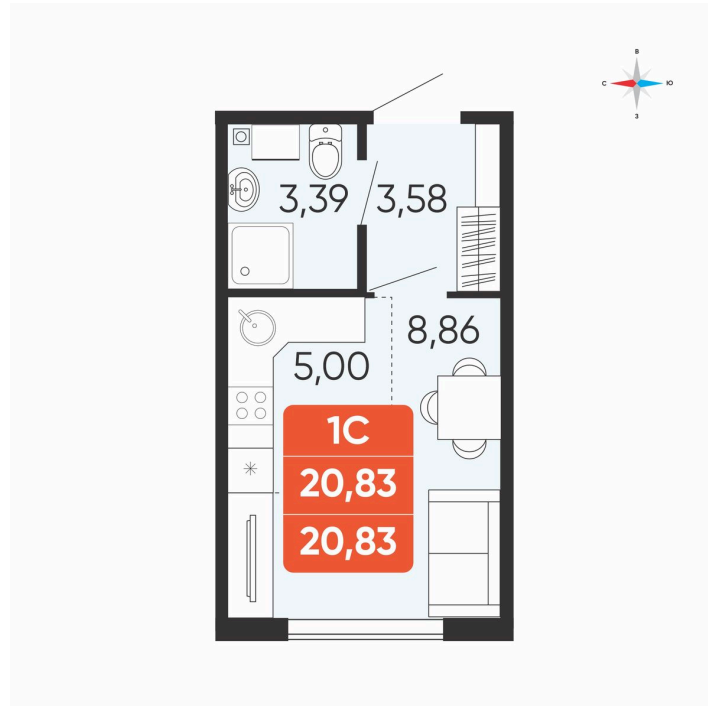

Номер: 175

Студия 20.83 м²

Отсканируйте QR-код и
смотрите на сайте
betotekdom.ru

2 478 770 руб.

Предчистовая отделка

Проект	Краснополье	Корпус	Дом 3.8
Этаж	8	Секция	2

21.04.2026 20:15 (Мск)

Не является публичной офертой, цена может быть скорректирована. Информация взята с сайта «betotekdom.ru»

На этаже 8

Студия 20.83 м²

ЭТАЖИ 2-10

21.04.2026 20:15 (Мск)

Не является публичной офертой, цена может быть скорректирована. Информация взята с сайта «betotekdom.ru»

На генплане Дом 3.8

Студия 20.83 м²

21.04.2026 20:15 (Мск)